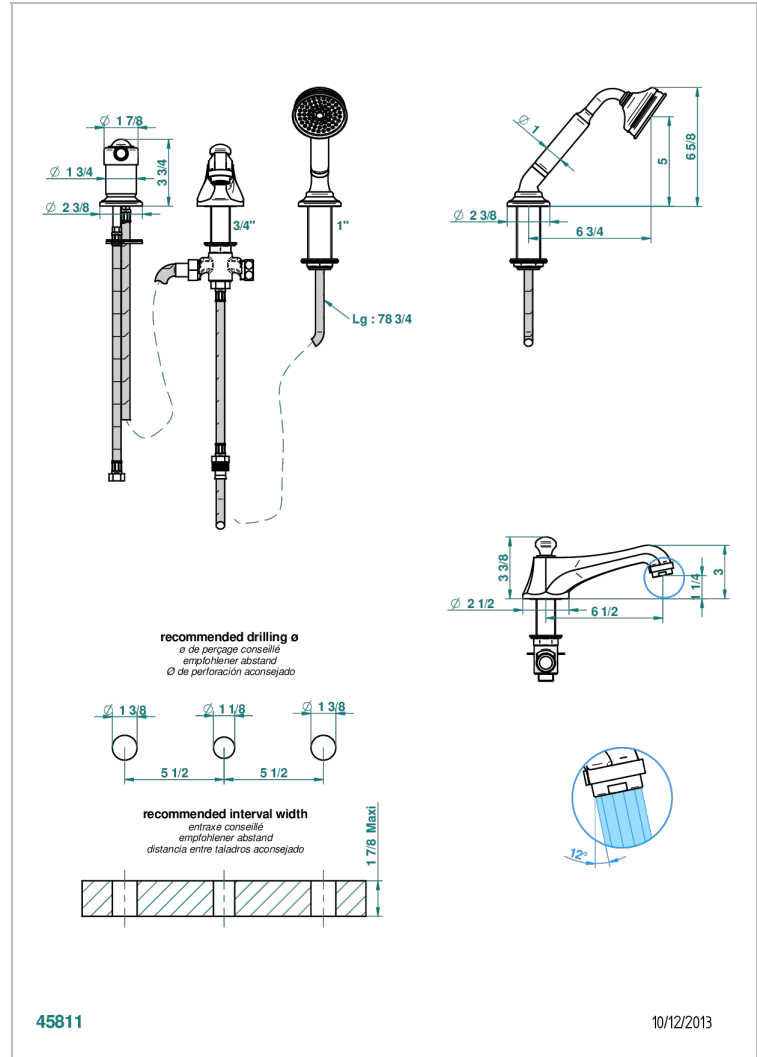

CHARLESTON WITH LEVER

G75-113BGBB

台式三孔浴缸淋浴调温龙头，分水式大号矮喷嘴

THG[®]
PARIS

特色

- Charleston with lever
- 台式三孔浴缸淋浴调温龙头，分水式大号矮喷嘴

技术特征

- Recommandé : 3 bars (max. 5 bars) - Advised : 43,5 psi (max. 72 psi)
- Bec : 25 l/min à 3 bars - Douchette : 9,5 l/min à 3 bars
- Spout : 6.6 gpm at 43.5 psi - Handshower : 2.5 gpm at 43.5 psi

PVD棕铜 - F33
 PVD金色 - H52
 PVD镍 - H55
 Umber PVD - H66
 哑光浅金 - F31
 哑光金 - F07

哑光铬 - C02
 哑光镍 - C01
 复古镍 - H28
 抛光金 (24K金) - F01
 抛光铬 - A02
 抛光铬/抛光金 - G02

抛光镍 - B01
 浅金 - F30
 漆面铜 - D01