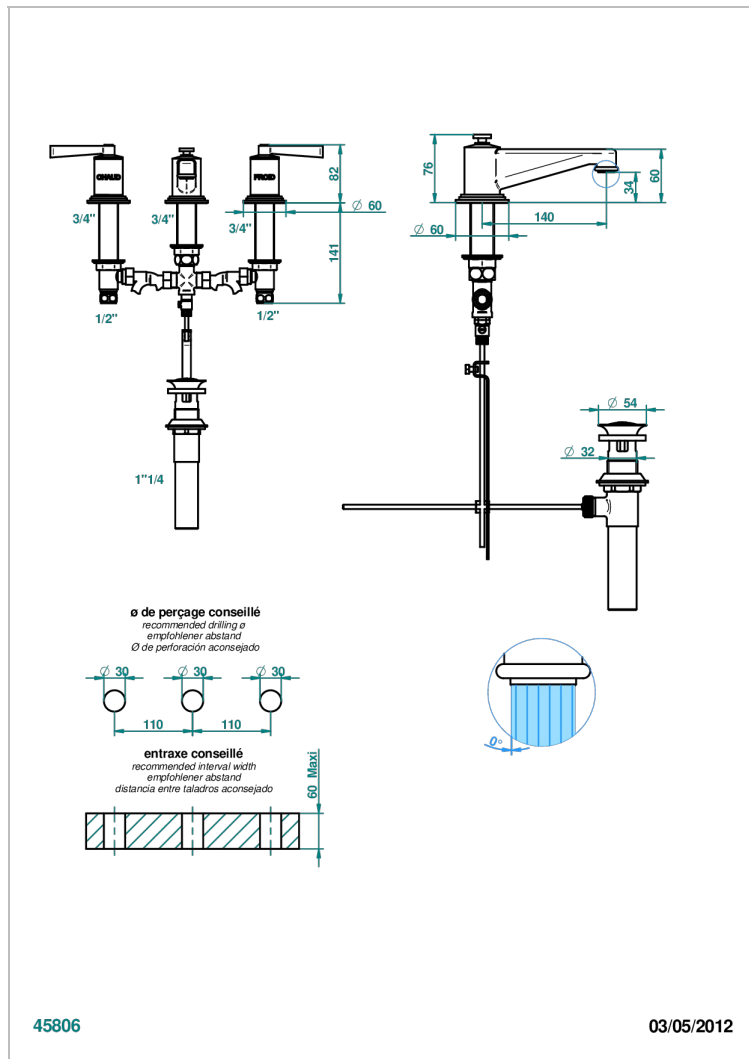

FAUBOURG PORCELANA BLANCA CON MANETAS

THG[®]
PARIS

G2J-151M/US

Rim mounted 3-hole basin mixer with waste for marble

CARACTERÍSTICAS

- Faubourg porcelana blanca con manetas
- Rim mounted 3-hole basin mixer with waste for marble

ESPECIFICACIONES TÉCNICAS

- Recommandé : 3 bars (max. 5 bars) - Advised : 43,5 psi (max. 72 psi)
- 5,7 l/min à 3 bars (1.5 gpm at 43.5 psi)

ACABADOS DISPONIBLES

Cerámica negra mate - D30
Cromo - A02
Cromo / dorado - G02
Cromo mate - C02
Dorado - F01
Dorado mate - F07