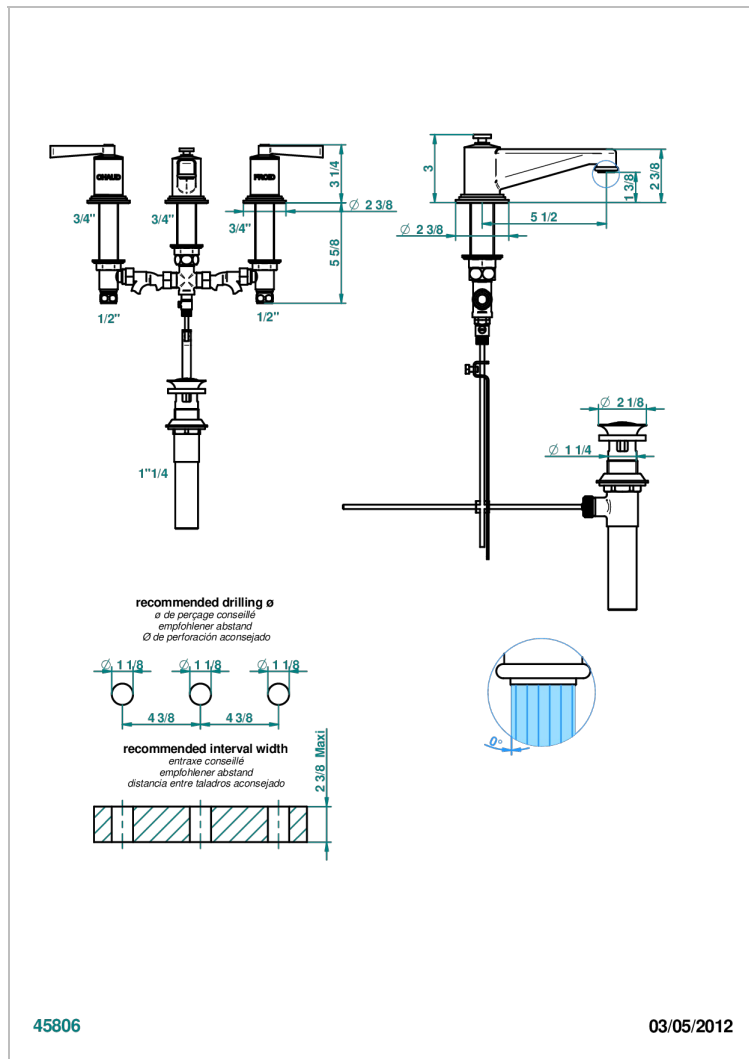

FAUBOURG PORCELANA BLANCA CON MANETAS

G2J-151M/US

Rim mounted 3-hole basin mixer with waste for marble

CARACTERÍSTICAS

- Faubourg porcelana blanca con manetas
- Rim mounted 3-hole basin mixer with waste for marble

ESPECIFICACIONES TÉCNICAS

- Recommandé : 3 bars (max. 5 bars) - Advised : 43,5 psi (max. 72 psi)
- 5,7 l/min à 3 bars (1.5 gpm at 43.5 psi)

ACABADOS DISPONIBLES

Cerámica negra mate - D30
 Cromo - A02
 Cromo / dorado - G02
 Cromo mate - C02
 Dorado - F01
 Dorado mate - F07