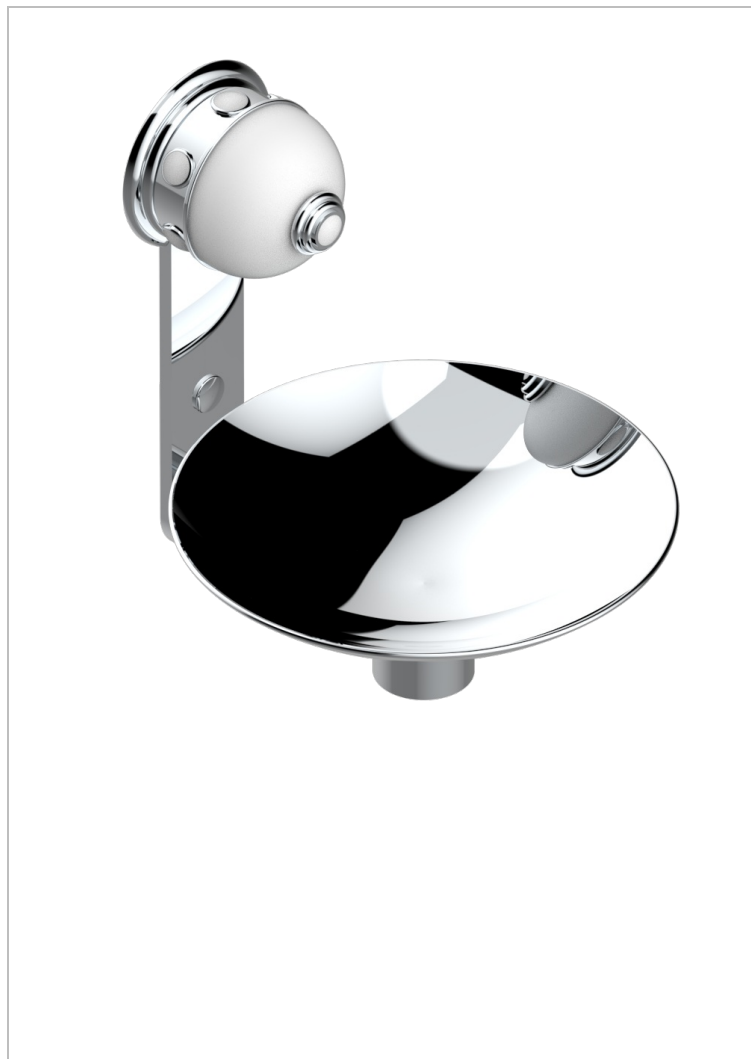

# SULLY ONYX BLANC

U1S-546GM

Coupe murale Ø150 mm

THG<sup>®</sup>  
PARIS

## CARACTÉRISTIQUES

- Accessoire en laiton

## FINITIONS DISPONIBLES

Chromé - A02  
Chromé / doré - G02  
Chromé mat - C02  
Doré brillant - F01  
Doré mat - F07  
Nickel brillant - B01

Nickel mat - C01  
Noir mat céramique - D30  
Or pâle - F30  
Or pâle mat - F31  
Pvd blush - H62  
Pvd blush mat - H60

Vieux nickel - H28