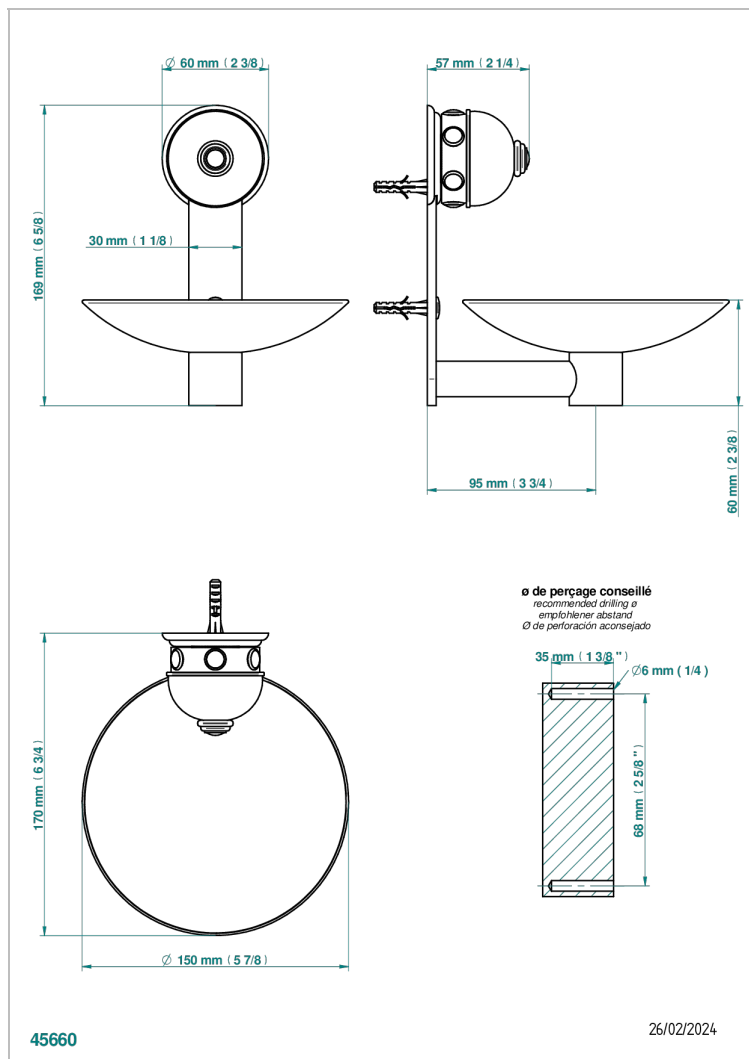

# SULLY ONYX BLANC

U1S-546GM

Coupe murale Ø150 mm

THG<sup>®</sup>  
PARIS

## CARACTÉRISTIQUES

- Accessoire en laiton

Vieux nickel - H28