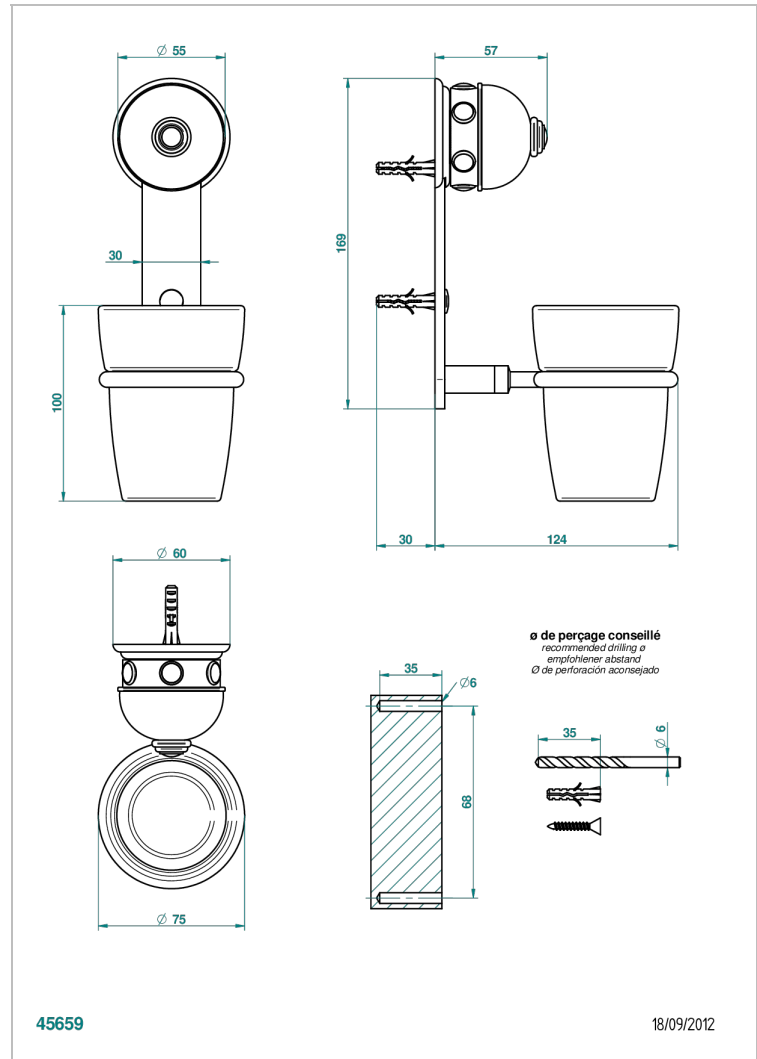

SULLY ONYX BLANC

U1S-536

Porte-verre mural avec verre

THG[®]
PARIS

CARACTÉRISTIQUES

- Accessoire en laiton
- Gobelet en verre

FINITIONS DISPONIBLES

Chromé - A02
Chromé / doré - G02
Chromé mat - C02
Doré brillant - F01
Doré mat - F07
Nickel brillant - B01

Nickel mat - C01
Noir mat céramique - D30
Or pâle - F30
Or pâle mat - F31
Pvd blush - H62
Pvd blush mat - H60

Pvd couleur bronze brown - F33
Pvd couleur bronze brown - mat - F34
Pvd couleur doré - H52
Pvd couleur doré mat - H53
Pvd couleur laiton - H49
Pvd couleur laiton mat - H50