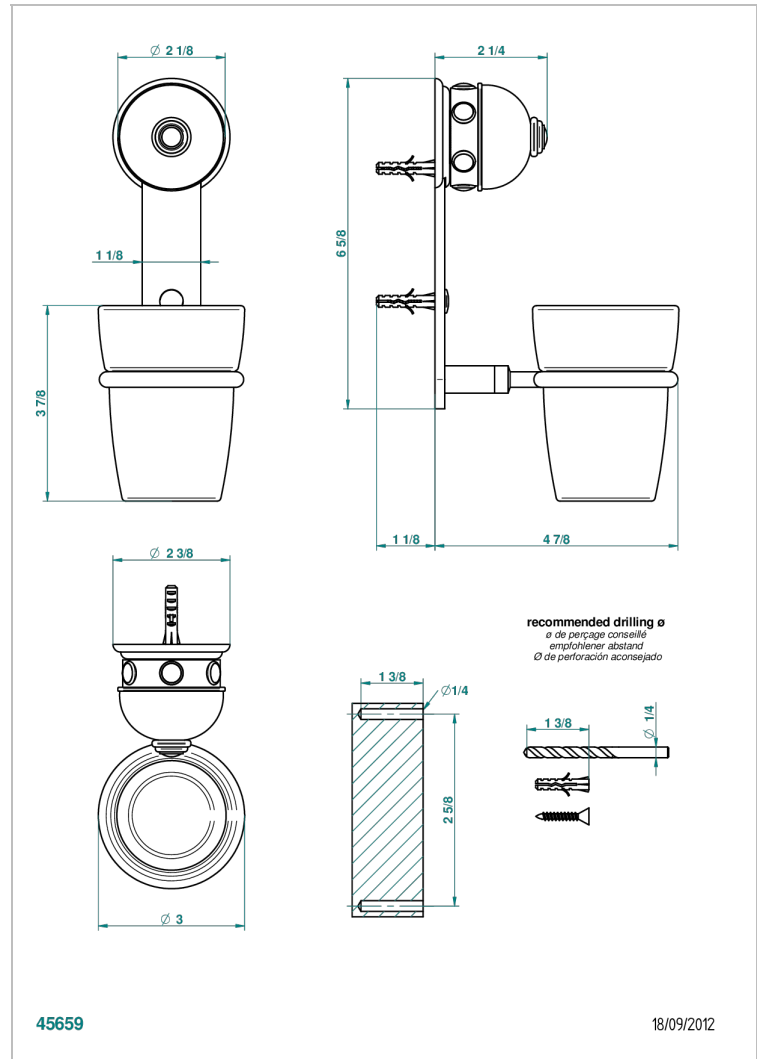

SULLY ONYX BLANC

U1S-536

Porte-verre mural avec verre

THG[®]
PARIS

CARACTÉRISTIQUES

- Accessoire en laiton
- Gobelet en verre

FINITIONS DISPONIBLES

Chromé - A02
Chromé / doré - G02
Chromé mat - C02
Doré brillant - F01
Doré mat - F07
Nickel brillant - B01

Nickel mat - C01
Noir mat céramique - D30
Or pâle - F30
Or pâle mat - F31
Pvd blush - H62
Pvd blush mat - H60

Pvd couleur bronze brown - F33
Pvd couleur bronze brown - mat - F34
Pvd couleur doré - H52
Pvd couleur doré mat - H53
Pvd couleur laiton - H49
Pvd couleur laiton mat - H50