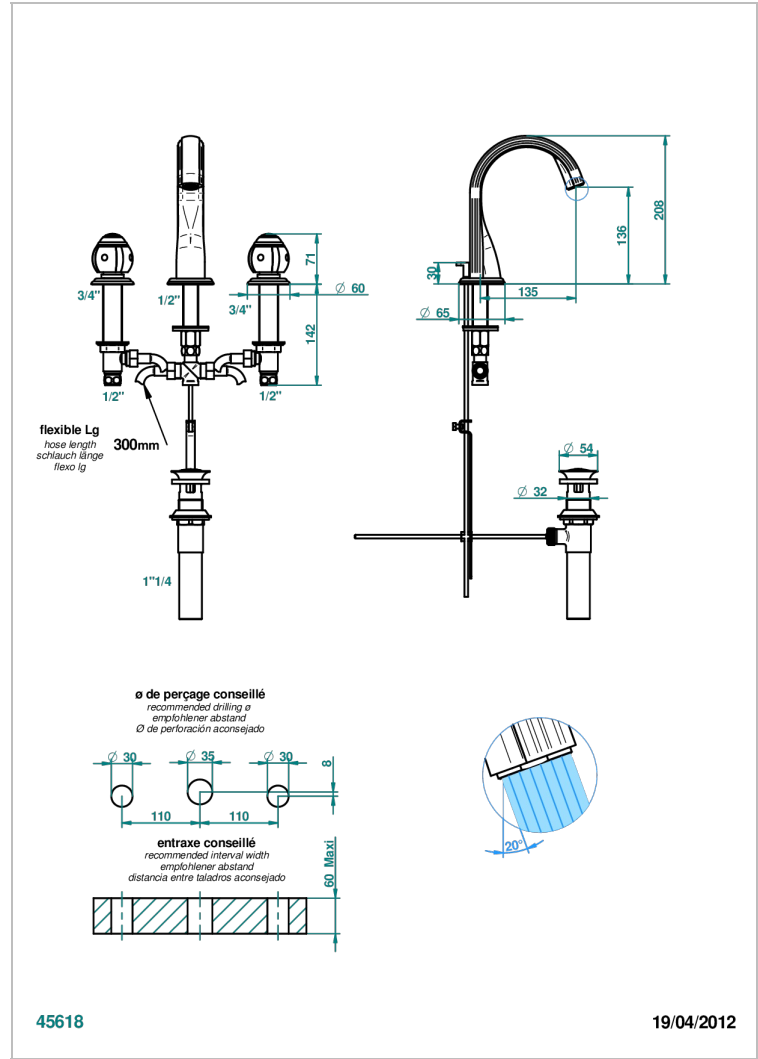

ITHAQUE DECOR PLATINE

A7B-151M/US

Mélangeur de lavabo 3 trous avec vidage, serrage marbre, standard américain

THG[®]
PARIS

CARACTÉRISTIQUES

- Laiton sans plomb
- Têtes à disques céramique 1/2" 1/4 tour
- Aérateur-mousseur
- Adapté pour les plans vasques grande épaisseur
- Vidage et raccords aux standards US

SPECIFICATIONS TECHNIQUES

- Recommandé : 3 bars (max. 5 bars) - Advised : 43,5 psi (max. 72 psi)
- 5,7 l/min à 3 bars (1.5 gpm at 43.5 psi)

FINITIONS DISPONIBLES

Bronze clair - D01
Chromé - A02
Chromé / doré - G02
Chromé mat - C02
Doré brillant - F01
Doré mat - F07

Nickel brillant - B01
Nickel mat - C01
Noir mat céramique - D30
Or pâle - F30
Or pâle mat - F31
Pvd blush - H62

Pvd blush mat - H60
Pvd couleur bronze brown - F33
Pvd couleur bronze brown - mat - F34
Pvd couleur doré - H52
Pvd couleur doré mat - H53
Pvd couleur laiton - H49