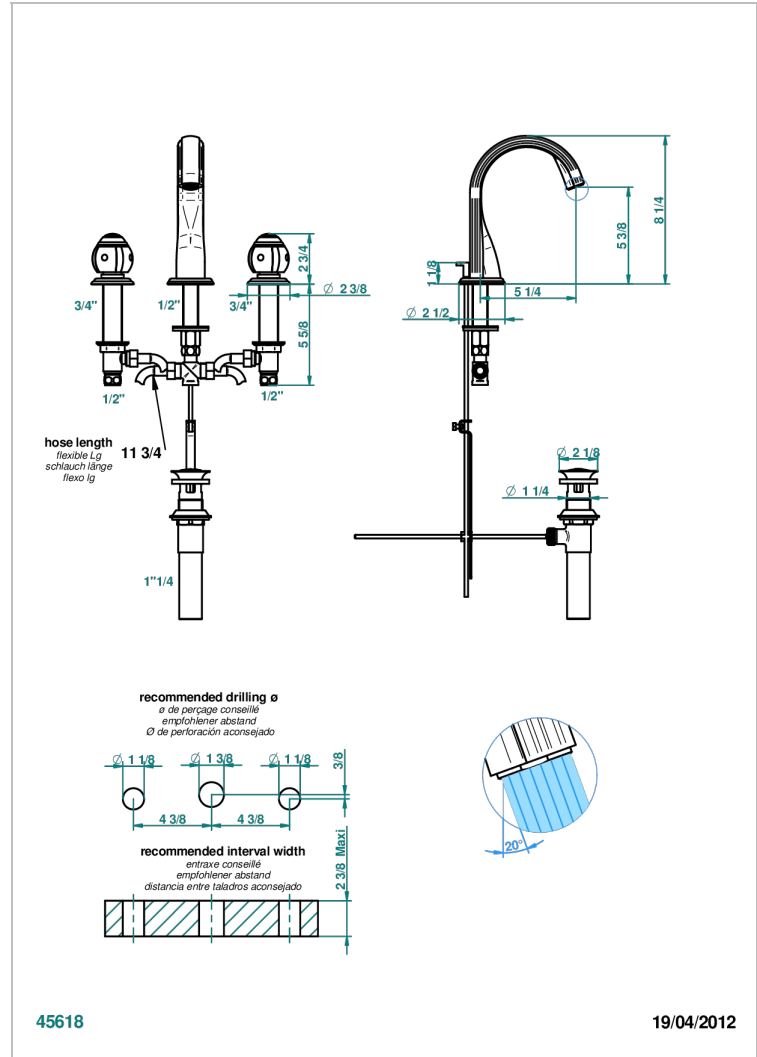

ITHAQUE DECOR PLATINE

A7B-151M/US

Mélangeur de lavabo 3 trous avec vidage, serrage marbre, standard américain

THG[®]
PARIS

CARACTÉRISTIQUES

- Laiton sans plomb
- Têtes à disques céramique 1/2" 1/4 tour
- Aérateur-mousseur
- Adapté pour les plans vasques grande épaisseur
- Vidage et raccords aux standards US

SPECIFICATIONS TECHNIQUES

- Recommandé : 3 bars (max. 5 bars) - Advised : 43,5 psi (max. 72 psi)
- 5,7 l/min à 3 bars (1.5 gpm at 43.5 psi)

FINITIONS DISPONIBLES

Bronze clair - D01
Chromé - A02
Chromé / doré - G02
Chromé mat - C02
Doré brillant - F01
Doré mat - F07

Nickel brillant - B01
Nickel mat - C01
Noir mat céramique - D30
Or pâle - F30
Or pâle mat - F31
Pvd blush - H62

Pvd blush mat - H60
Pvd couleur bronze brown - F33
Pvd couleur bronze brown - mat - F34
Pvd couleur doré - H52
Pvd couleur doré mat - H53
Pvd couleur laiton - H49