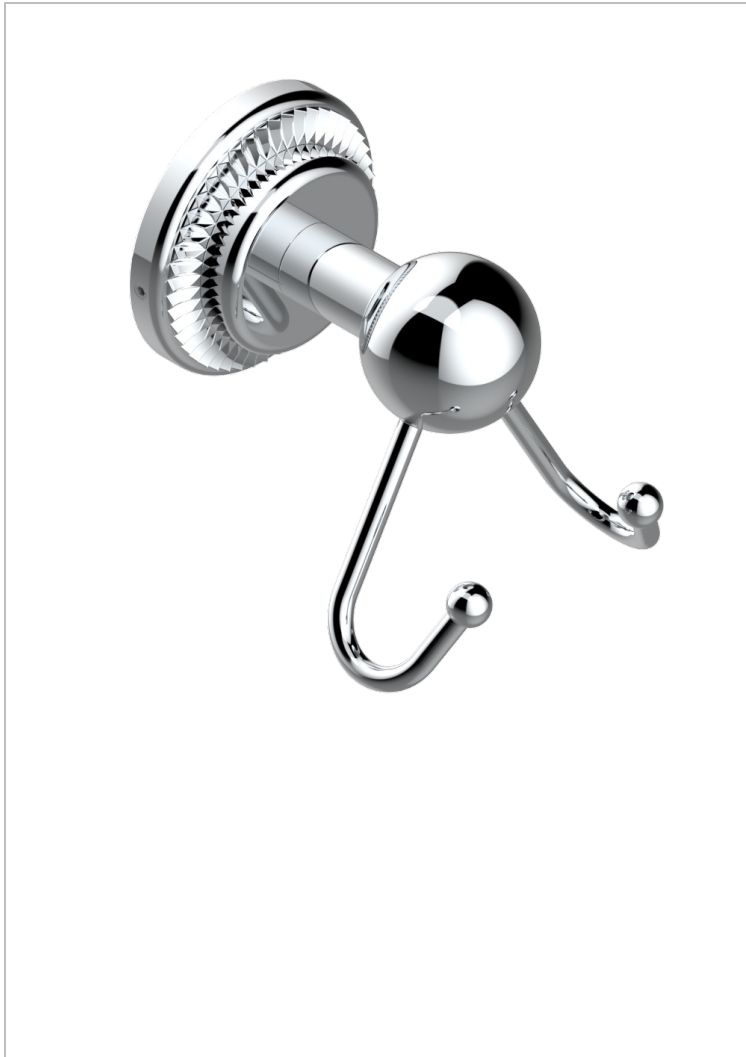

# DIPLOMATE ROYALE

U4D-512

Percha doble para guantes

THG<sup>®</sup>  
PARIS

## CARACTERÍSTICAS

- Diplomate Royale
- Percha doble para guantes

## ACABADOS DISPONIBLES

Bronce claro - D01  
Cerámica negra mate - D30  
Cobre viejo mate - H07  
Cromo - A02  
Cromo / dorado - G02  
Cromo mate - C02

Dorado - F01  
Dorado mate - F07  
Dorado pálido - F30  
Dorado pálido mate (sin barniz) - F31  
Níquel - B01  
Níquel mate - C01

Níquel viejo - H28  
Pvd blush - H62  
Pvd blush mate - H60  
Pvd color latón - H49  
Pvd color latón mate - H50  
Pvd color níquel - H55

Pvd color níquel mate - H56  
Pvd color oro - H52  
Pvd color oro mate - H53  
Pvd grafito - H64  
Pvd grafito mate - H65  
Pvd marrón bronce - F33