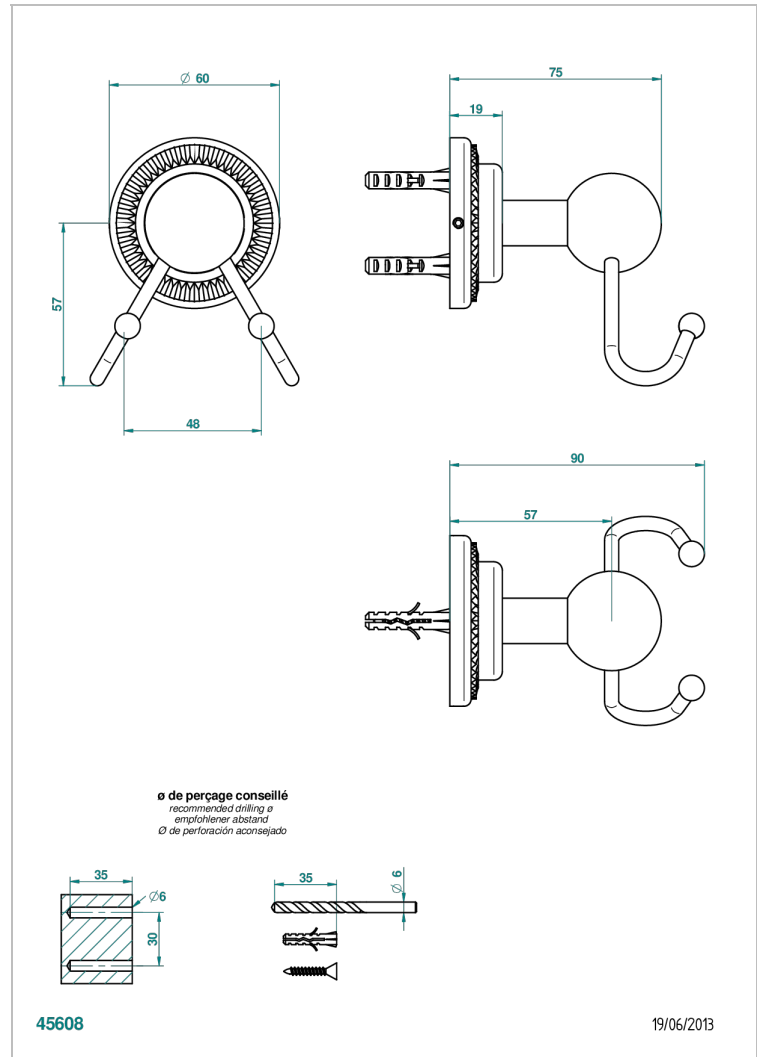

# DIPLOMATE ROYALE

U4D-512

Percha doble para guantes

THG<sup>®</sup>  
PARIS

## CARACTERÍSTICAS

- Diplomate Royale
- Percha doble para guantes