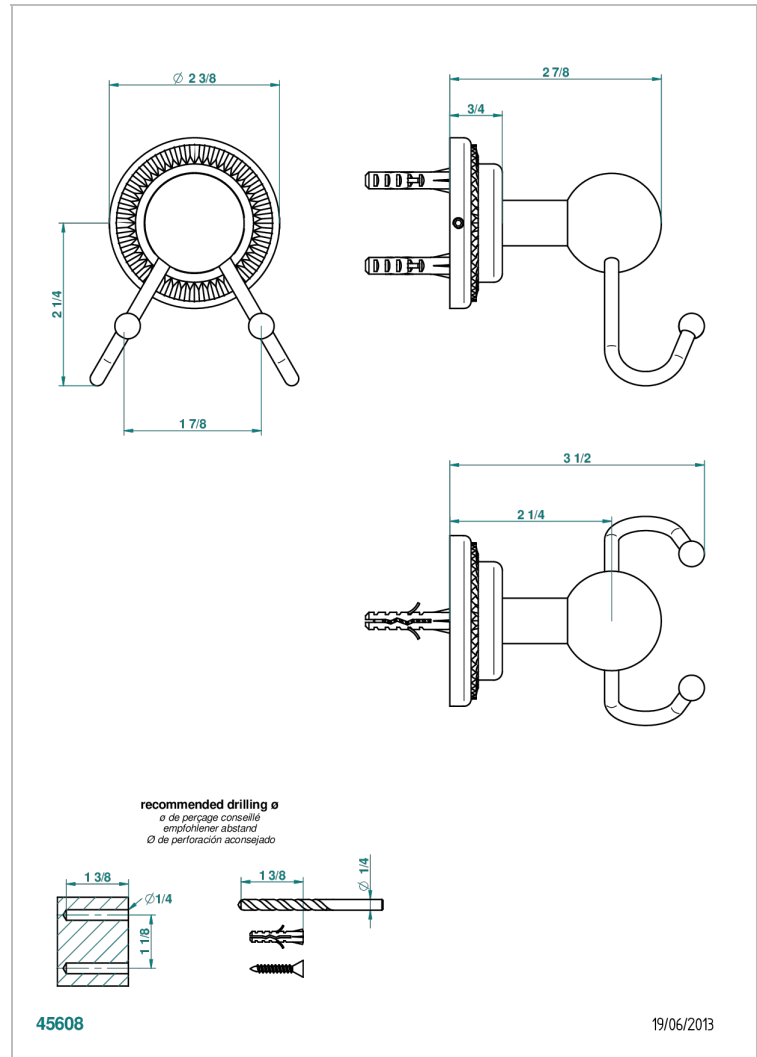

# DIPLOMATE ROYALE

U4D-512

Percha doble para guantes

THG<sup>®</sup>  
PARIS

## CARACTERÍSTICAS

- Diplomate Royale
- Percha doble para guantes