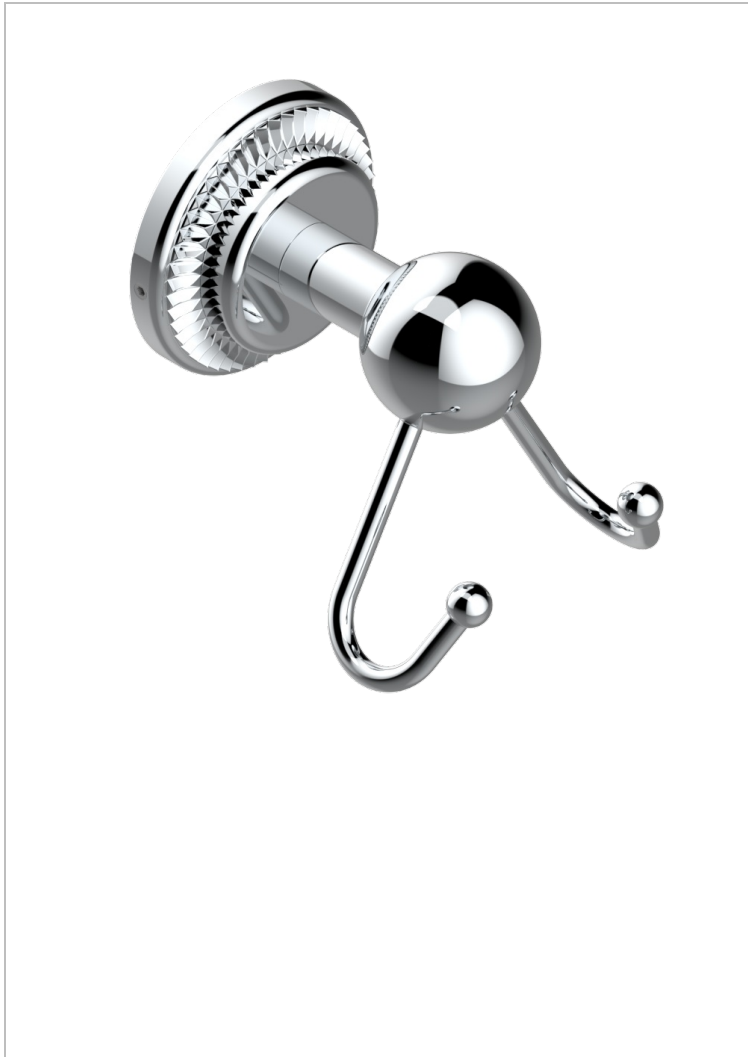

# DIPLOMATE ROYALE

U4D-512

Percha doble para guantes

THG<sup>®</sup>  
PARIS

## CARACTERÍSTICAS

- Diplomate Royale
- Percha doble para guantes

## ACABADOS DISPONIBLES

Bronce claro - D01  
Cerámica negra mate - D30  
Cobre viejo mate - H07  
Cromo - A02  
Cromo / dorado - G02  
Cromo mate - C02

Dorado - F01  
Dorado mate - F07  
Dorado pálido - F30  
Dorado pálido mate (sin barniz) - F31  
Níquel - B01  
Níquel mate - C01

Níquel viejo - H28  
Pvd blush - H62  
Pvd blush mate - H60  
Pvd color latón - H49  
Pvd color latón mate - H50  
Pvd color níquel - H55

Pvd color níquel mate - H56  
Pvd color oro - H52  
Pvd color oro mate - H53  
Pvd grafito - H64  
Pvd grafito mate - H65  
Pvd marrón bronce - F33