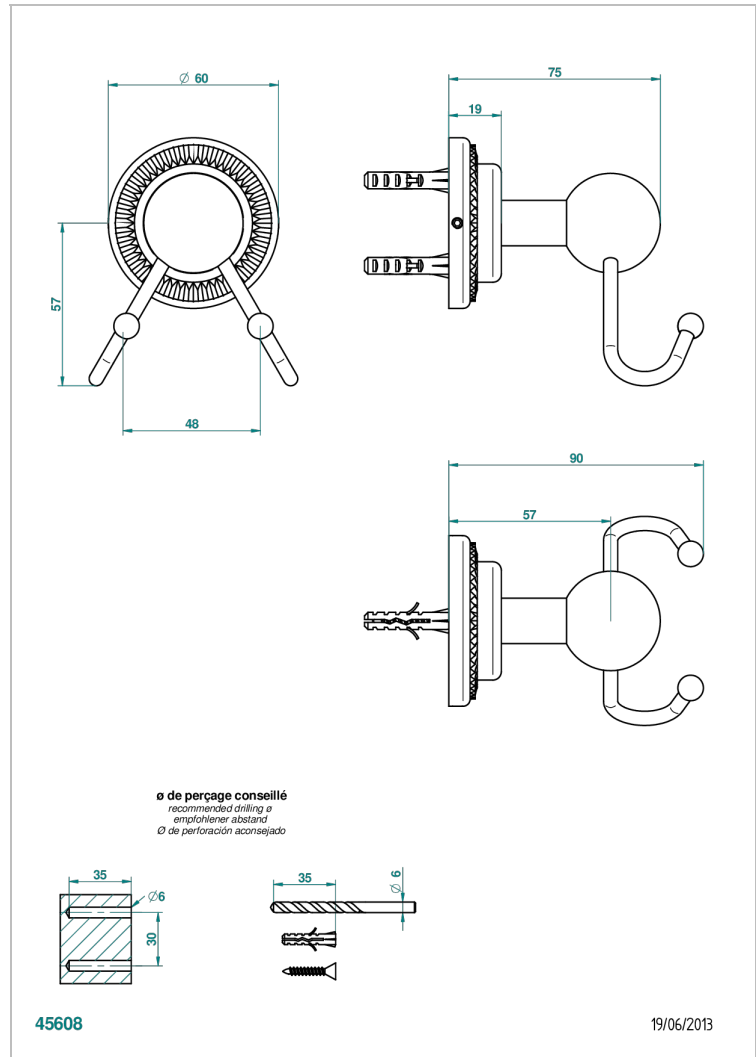

# DIPLOMATE ROYALE

U4D-512

Percha doble para guantes

THG<sup>®</sup>  
PARIS

## CARACTERÍSTICAS

- Diplomate Royale
- Percha doble para guantes