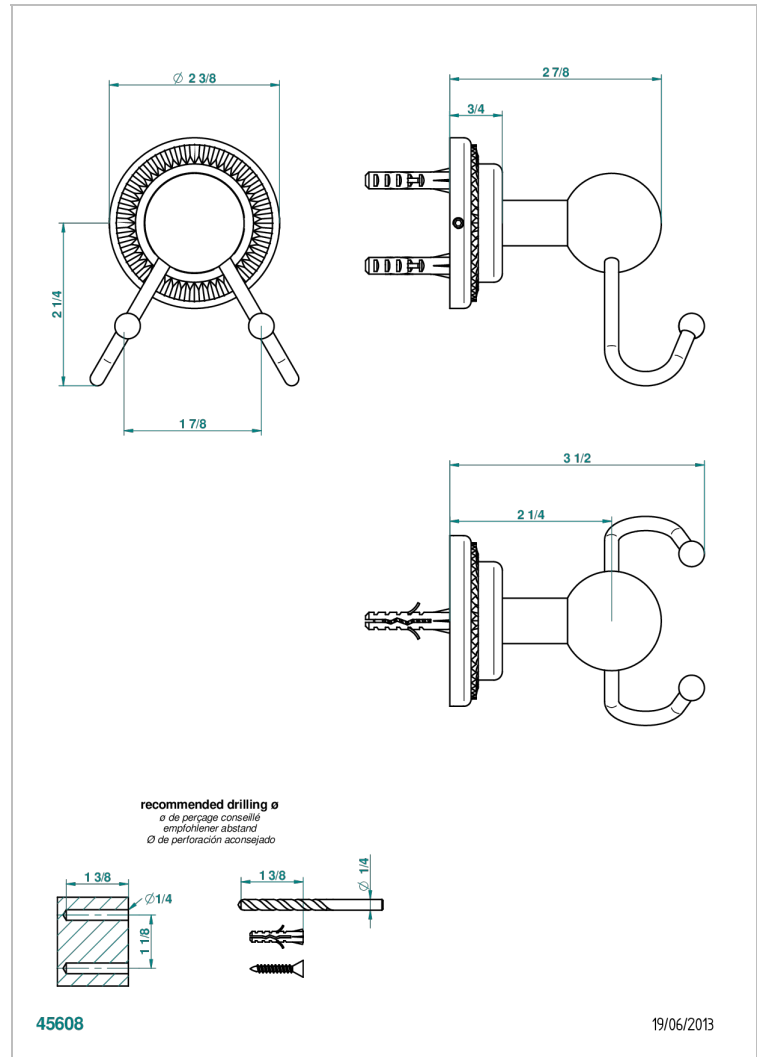

DIPLOMATE ROYALE

U4D-512

Percha doble para guantes

THG[®]
PARIS

CARACTERÍSTICAS

- Diplomate Royale
- Percha doble para guantes

ACABADOS DISPONIBLES

Bronce claro - D01
Cerámica negra mate - D30
Cobre viejo mate - H07
Cromo - A02
Cromo / dorado - G02
Cromo mate - C02