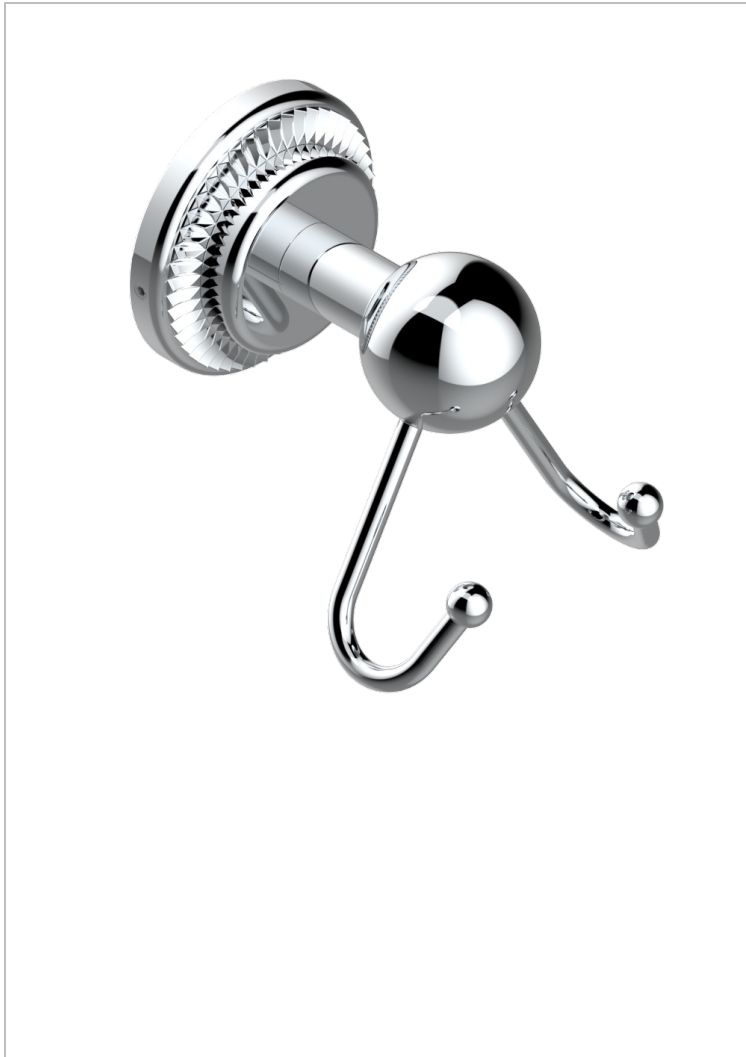

DIPLOMATE ROYALE

U4D-512

Percha doble para guantes

THG[®]
PARIS

CARACTERÍSTICAS

- Diplomate Royale
- Percha doble para guantes

ACABADOS DISPONIBLES

Bronce claro - D01
Cerámica negra mate - D30
Cobre viejo mate - H07
Cromo - A02
Cromo / dorado - G02
Cromo mate - C02

Dorado - F01
Dorado mate - F07
Dorado pálido - F30
Dorado pálido mate (sin barniz) - F31
Níquel - B01
Níquel mate - C01

Níquel viejo - H28
Pvd blush - H62
Pvd blush mate - H60
Pvd color latón - H49
Pvd color latón mate - H50
Pvd color níquel - H55