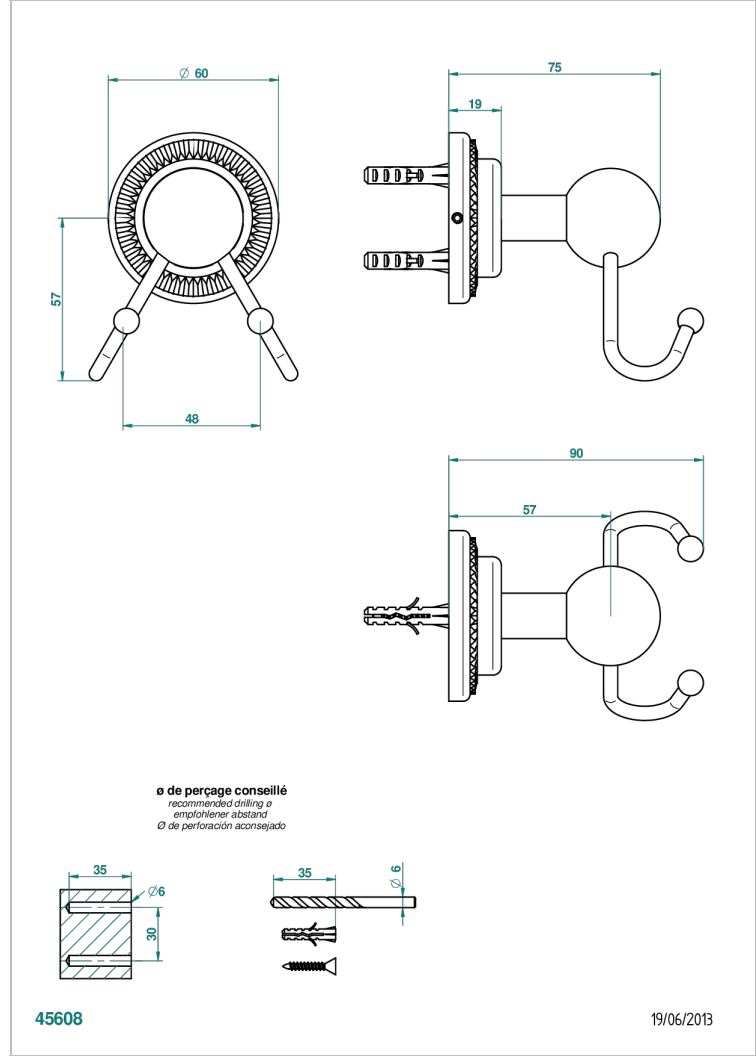

DIPLOMATE ROYALE

U4D-512

Percha doble para guantes

THG[®]
PARIS

CARACTERÍSTICAS

- Diplomate Royale
- Percha doble para guantes

ACABADOS DISPONIBLES

Bronce claro - D01
Cerámica negra mate - D30
Cobre viejo mate - H07
Cromo - A02
Cromo / dorado - G02
Cromo mate - C02

Dorado - F01
Dorado mate - F07
Dorado pálido - F30
Dorado pálido mate (sin barniz) - F31
Níquel - B01
Níquel mate - C01

Níquel viejo - H28
Pvd blush - H62
Pvd blush mate - H60
Pvd color latón - H49
Pvd color latón mate - H50
Pvd color níquel - H55