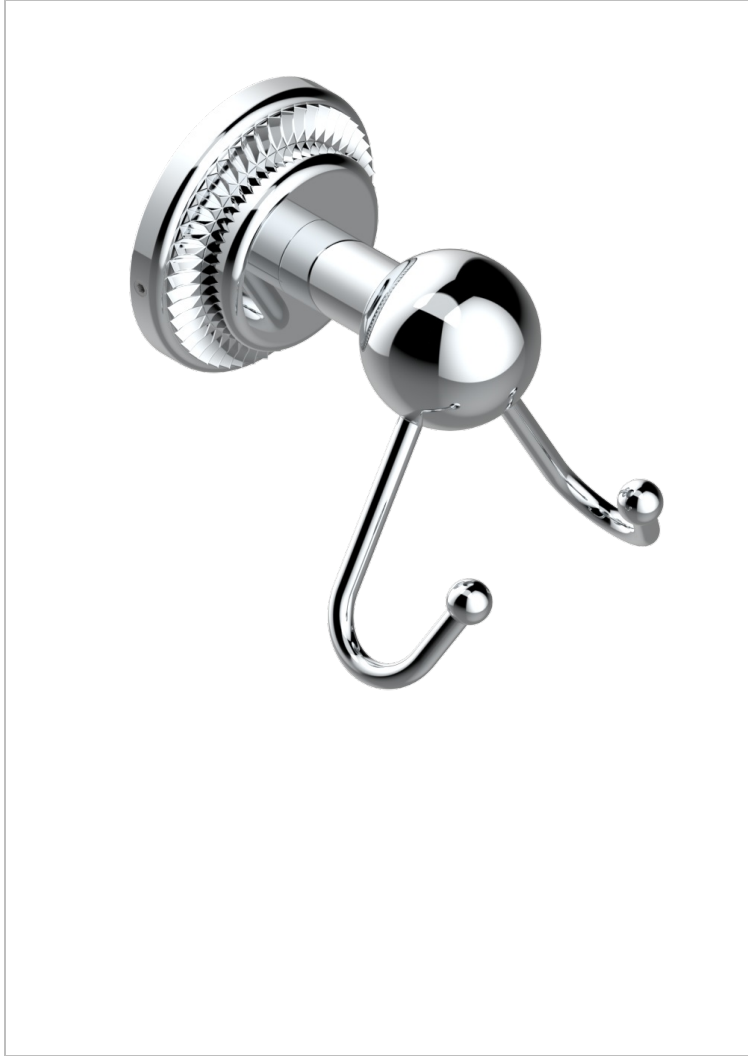

DIPLOMATE ROYALE

U4D-512

Percha doble para guantes

THG[®]
PARIS

CARACTERÍSTICAS

- Diplomate Royale
- Percha doble para guantes

ACABADOS DISPONIBLES

Bronce claro - D01
Cerámica negra mate - D30
Cobre viejo mate - H07
Cromo - A02
Cromo / dorado - G02
Cromo mate - C02

Dorado - F01
Dorado mate - F07
Dorado pálido - F30
Dorado pálido mate (sin barniz) - F31
Níquel - B01
Níquel mate - C01

Níquel viejo - H28
Pvd blush - H62
Pvd blush mate - H60
Pvd color latón - H49
Pvd color latón mate - H50
Pvd color níquel - H55