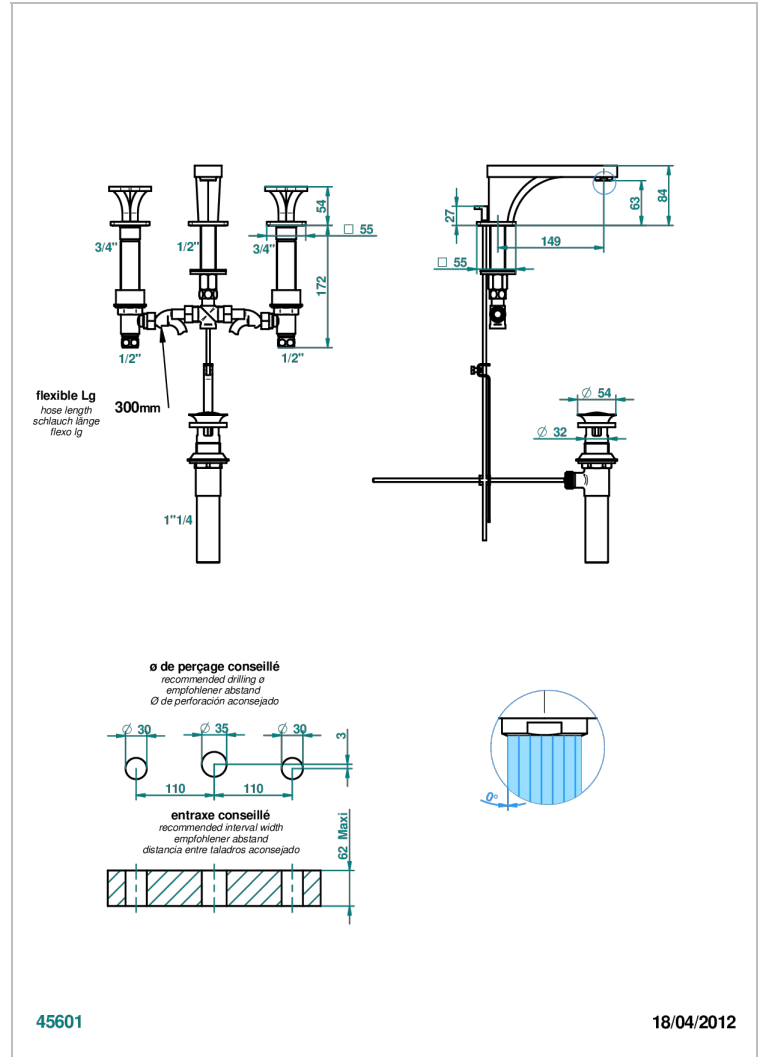

PROFIL ONYX NOIR

A6N-151M/US

Mélangeur de lavabo 3 trous avec vidage, serrage marbre, standard américain

CARACTÉRISTIQUES

- Laiton sans plomb
- Têtes à disques céramique 1/2" 1/4 tour
- Aérateur-mousseur
- Adapté pour les plans vasques grande épaisseur
- Vidage et raccords aux standards US

SPECIFICATIONS TECHNIQUES

- Recommandé : 3 bars (max. 5 bars) - Advised : 43,5 psi (max. 72 psi)
- 5,7 l/min à 3 bars (1.5 gpm at 43.5 psi)

FINITIONS DISPONIBLES

Bronze clair - D01
Chromé - A02
Chromé / doré - G02
Chromé mat - C02
Doré brillant - F01
Doré mat - F07