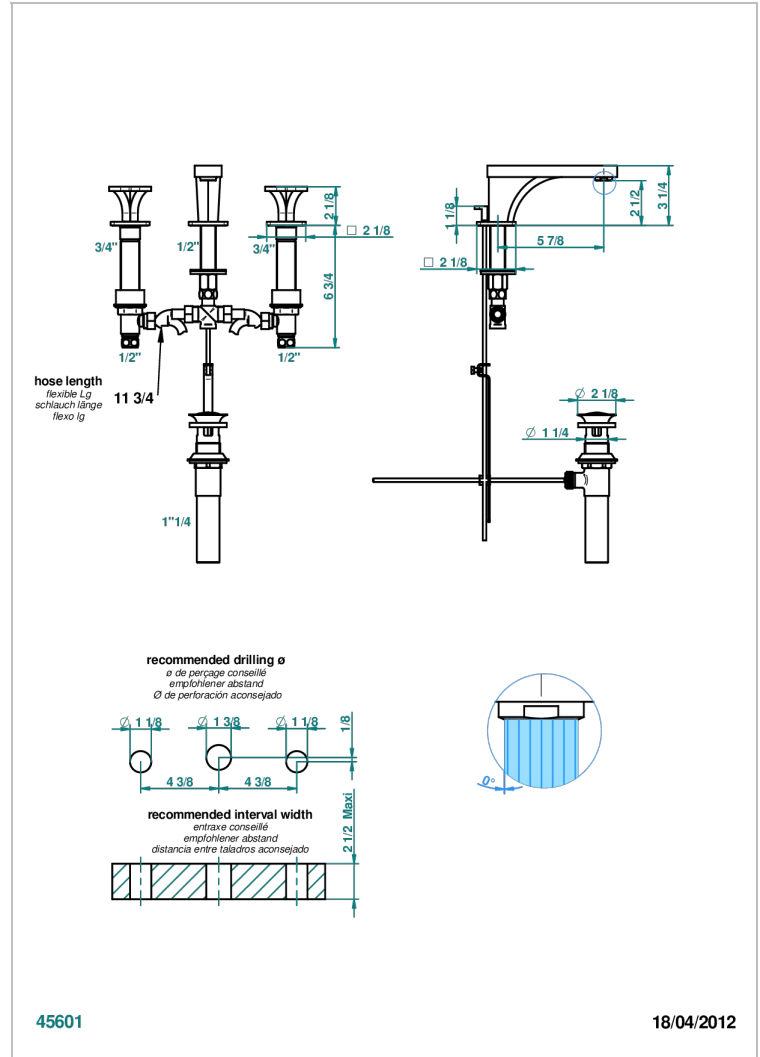

PROFIL ONYX NOIR

A6N-151M/US

Mélangeur de lavabo 3 trous avec vidage, serrage marbre, standard américain

CARACTÉRISTIQUES

- Laiton sans plomb
- Têtes à disques céramique 1/2" 1/4 tour
- Aérateur-mousseur
- Adapté pour les plans vasques grande épaisseur
- Vidage et raccords aux standards US

SPECIFICATIONS TECHNIQUES

- Recommandé : 3 bars (max. 5 bars) - Advised : 43,5 psi (max. 72 psi)
- 5,7 l/min à 3 bars (1.5 gpm at 43.5 psi)

FINITIONS DISPONIBLES

Bronze clair - D01
Chromé - A02
Chromé / doré - G02
Chromé mat - C02
Doré brillant - F01
Doré mat - F07

Nickel brillant - B01
Nickel mat - C01
Noir mat céramique - D30
Or pâle - F30
Or pâle mat - F31
Pvd blush - H62

Pvd blush mat - H60
Pvd couleur bronze brown - F33
Pvd couleur bronze brown - mat - F34
Pvd couleur doré - H52
Pvd couleur doré mat - H53
Pvd couleur laiton - H49