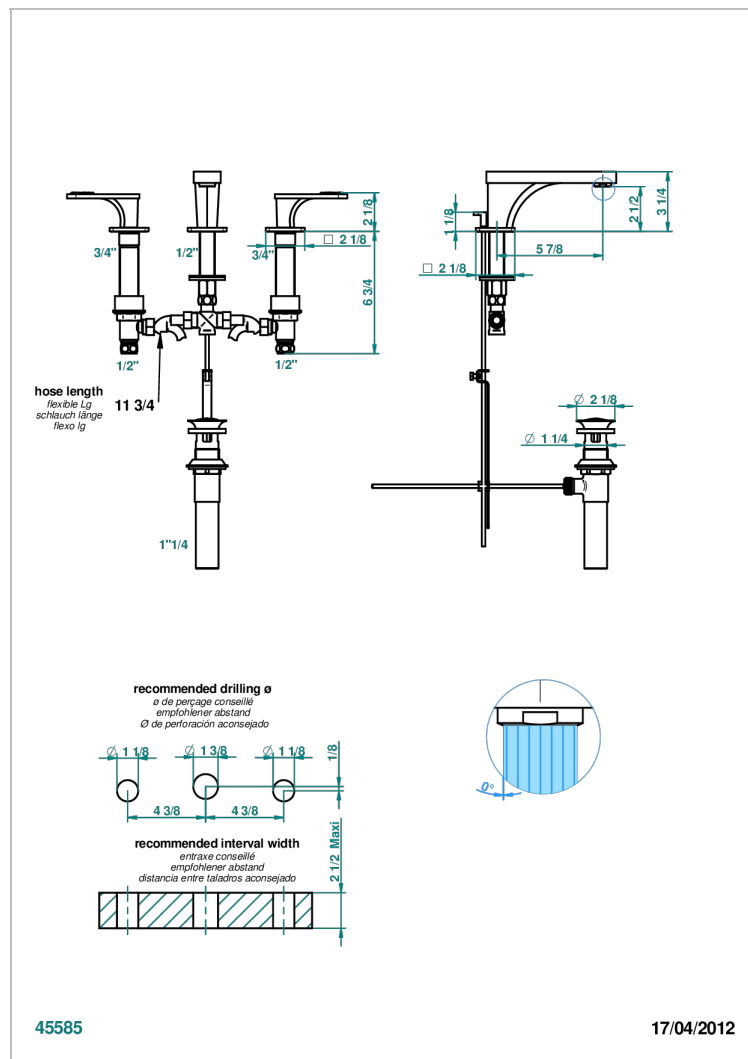

PROFIL LALIQUE CRISTAL CLAIR A MANETTES

A6H-151M/US

Mélangeur de lavabo 3 trous avec vidage, serrage marbre, standard américain

CARACTÉRISTIQUES

- Laiton sans plomb
- Têtes à disques céramique 1/2" 1/4 tour
- Aérateur-mousseur
- Adapté pour les plans vasques grande épaisseur
- Vidage et raccordements aux standards US

SPECIFICATIONS TECHNIQUES

- Recommandé : 3 bars (max. 5 bars) - Advised : 43,5 psi (max. 72 psi)
- 5,7 l/min à 3 bars (1.5 gpm at 43.5 psi)

FINITIONS DISPONIBLES

Bronze clair - D01
Chromé - A02
Chromé / doré - G02
Chromé mat - C02
Doré brillant - F01
Doré mat - F07