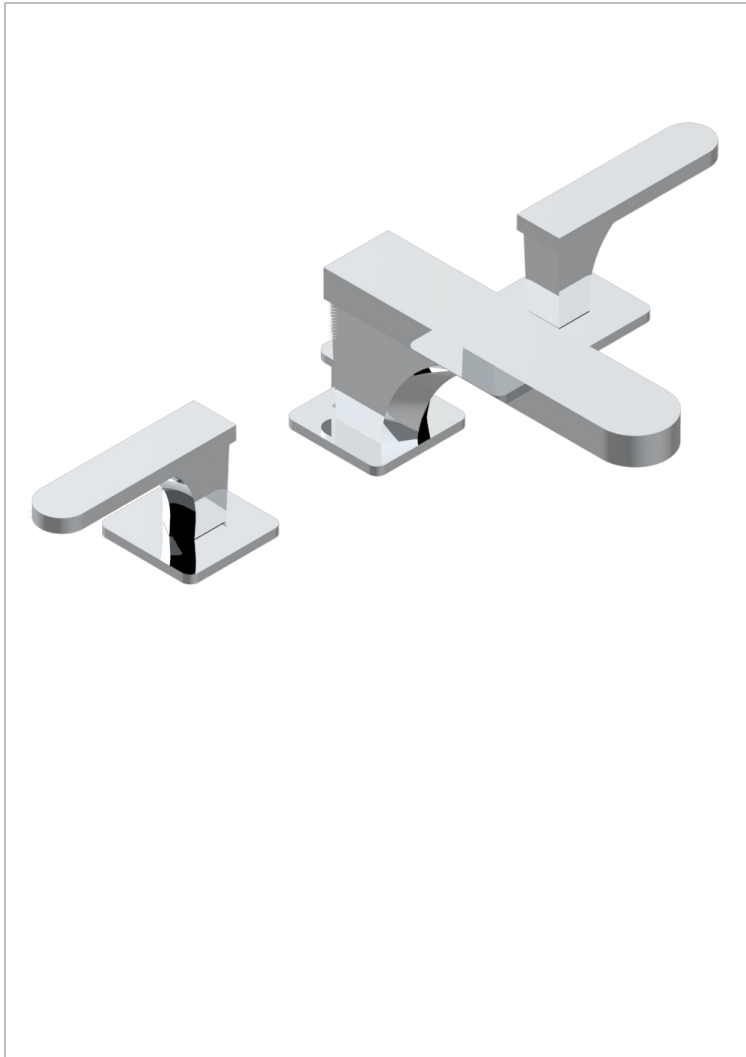

# PROFIL METAL CON MANETAS

A6B-151M/US

Rim mounted 3-hole basin mixer with waste for marble

THG<sup>®</sup>  
PARIS

## CARACTERÍSTICAS

- Profil metal con manetas
- Rim mounted 3-hole basin mixer with waste for marble

## ACABADOS DISPONIBLES

Bronce claro - D01  
Cerámica negra mate - D30  
Cobre viejo mate - H07  
Cromo - A02  
Cromo / dorado - G02  
Cromo mate - C02

Dorado - F01  
Dorado mate - F07  
Dorado pálido - F30  
Dorado pálido mate (sin barniz) - F31  
Níquel - B01  
Níquel mate - C01