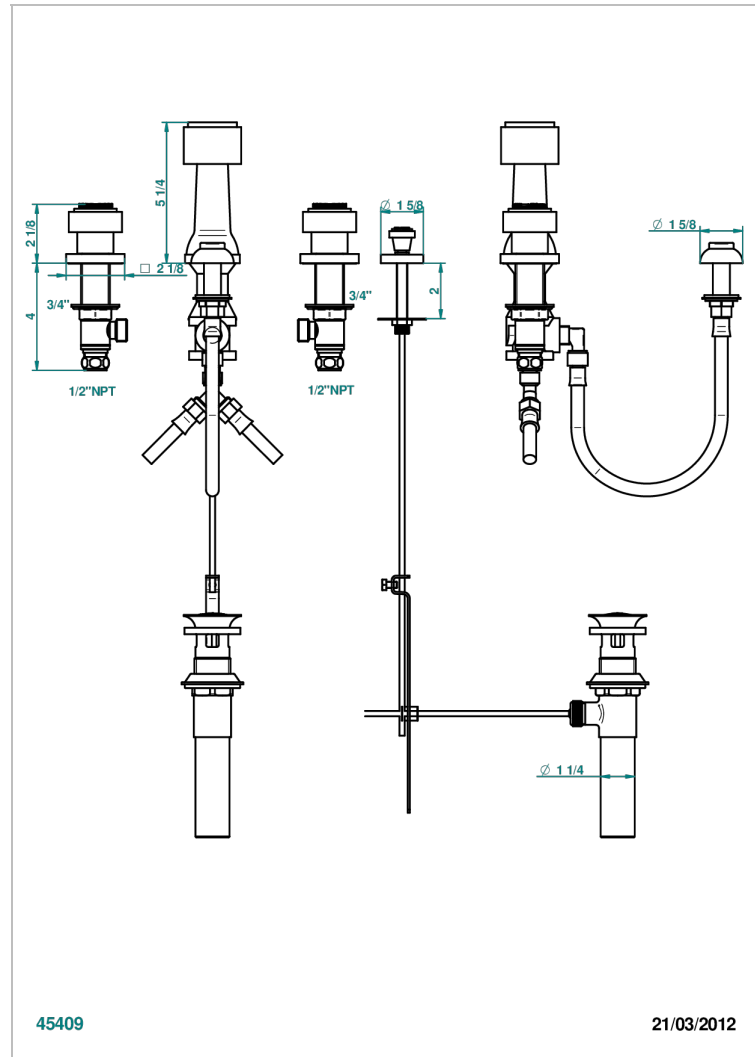

# MASQUE DE FEMME, METALL GLATT

A2U-207KA

THG<sup>®</sup>  
PARIS

3-loch- bidetbatterie mit unterdusche und ablaufgarnitur für bidet kohler

45409

21/03/2012

## VERFÜGBARE OBERFLÄCHEN

Altnickel - H28  
Blassgold - F30  
Blassgold matt unlackiert - F31  
Chrom - A02  
Chrom / gold - G02  
Chrom matt - C02

Gold - F01  
Gold matt - F07  
Mattschwarz keramik - D30  
Nickel matt - C01  
Pvd blush - H62  
Pvd blush matt - H60