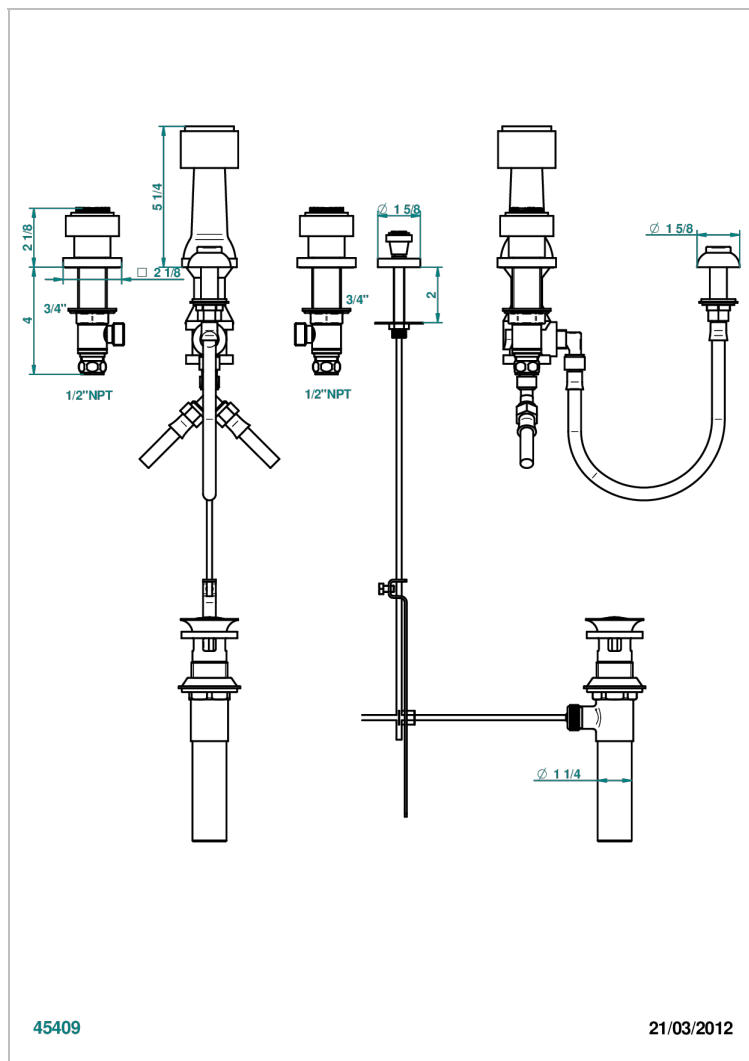

# MASQUE DE FEMME, METAL LISSE

A2U-207KA

Смеситель для биде KOHLER с вакуумным прерывателем

THG<sup>®</sup>  
PARIS