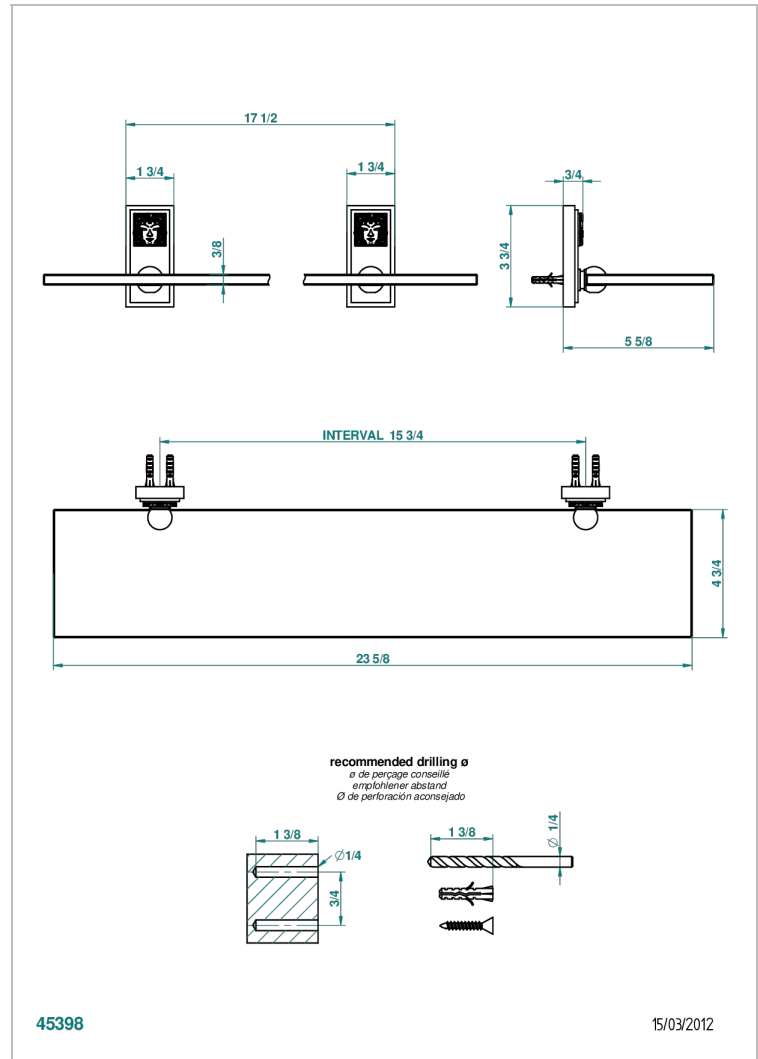

MASQUE DE FEMME, METAL LISO

A2U-564

Repisa con soportes

THG[®]
PARIS

CARACTERÍSTICAS

- Masque de Femme, metal liso
- Repisa con soportes

ACABADOS DISPONIBLES

Cerámica negra mate - D30
Cromo - A02
Cromo / dorado - G02
Cromo mate - C02
Dorado - F01
Dorado mate - F07