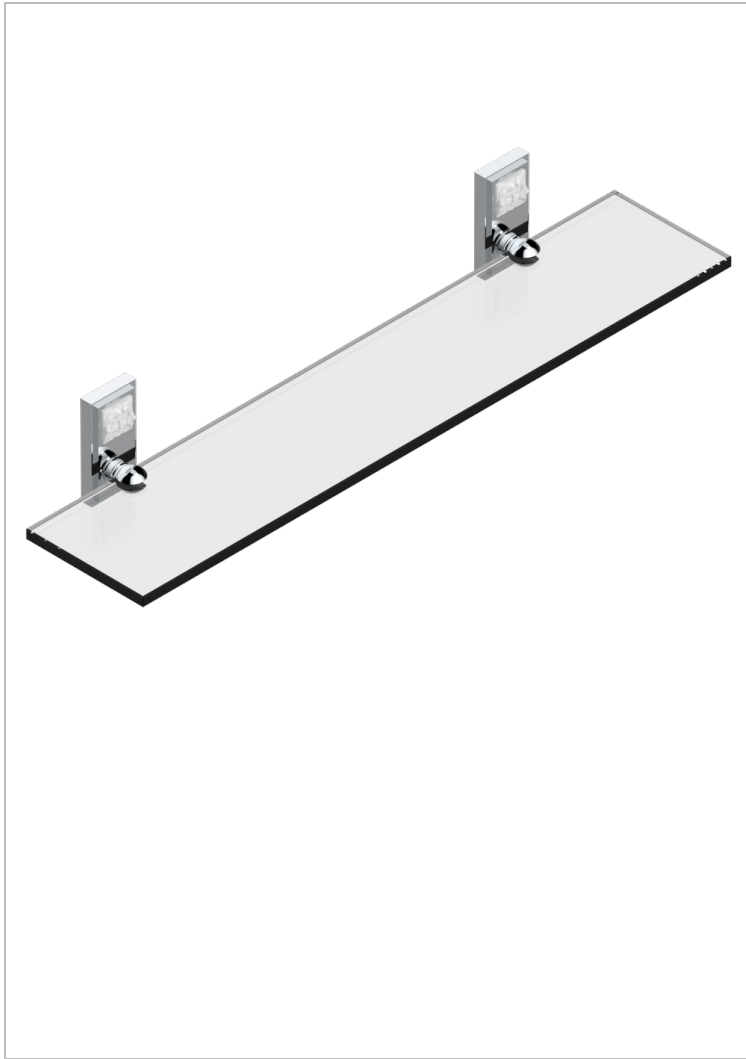

MASQUE DE FEMME, METAL LISO

A2U-564

Repisa con soportes

THG[®]
PARIS

CARACTERÍSTICAS

- Masque de Femme, metal liso
- Repisa con soportes

ACABADOS DISPONIBLES

Cerámica negra mate - D30
Cromo - A02
Cromo / dorado - G02
Cromo mate - C02
Dorado - F01
Dorado mate - F07

Dorado pálido - F30
Dorado pálido mate (sin barniz) - F31
Níquel - B01
Níquel mate - C01
Níquel viejo - H28
Pvd blush - H62

Pvd blush mate - H60
Pvd color latón - H49
Pvd color latón mate - H50
Pvd color níquel - H55
Pvd color níquel mate - H56
Pvd color oro - H52