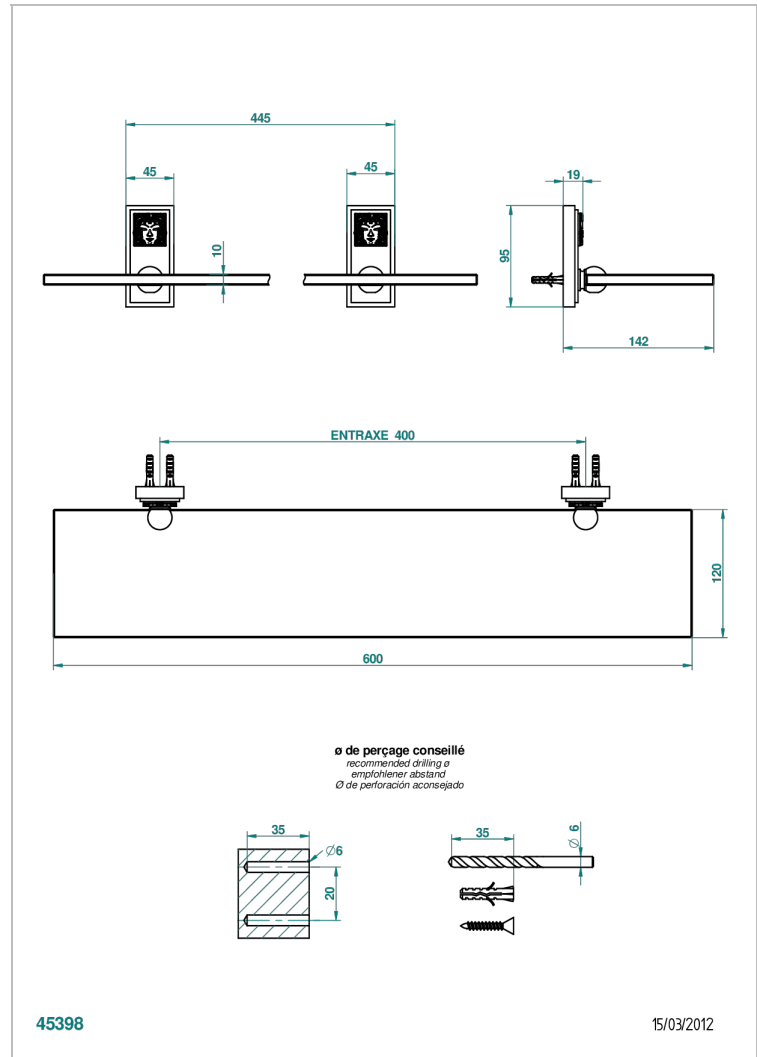

MASQUE DE FEMME SOLAIRE

A2S-564

Repisa con soportes

THG[®]
PARIS

45398

15/03/2012

CARACTERÍSTICAS

- Masque de Femme Solaire
- Repisa con soportes