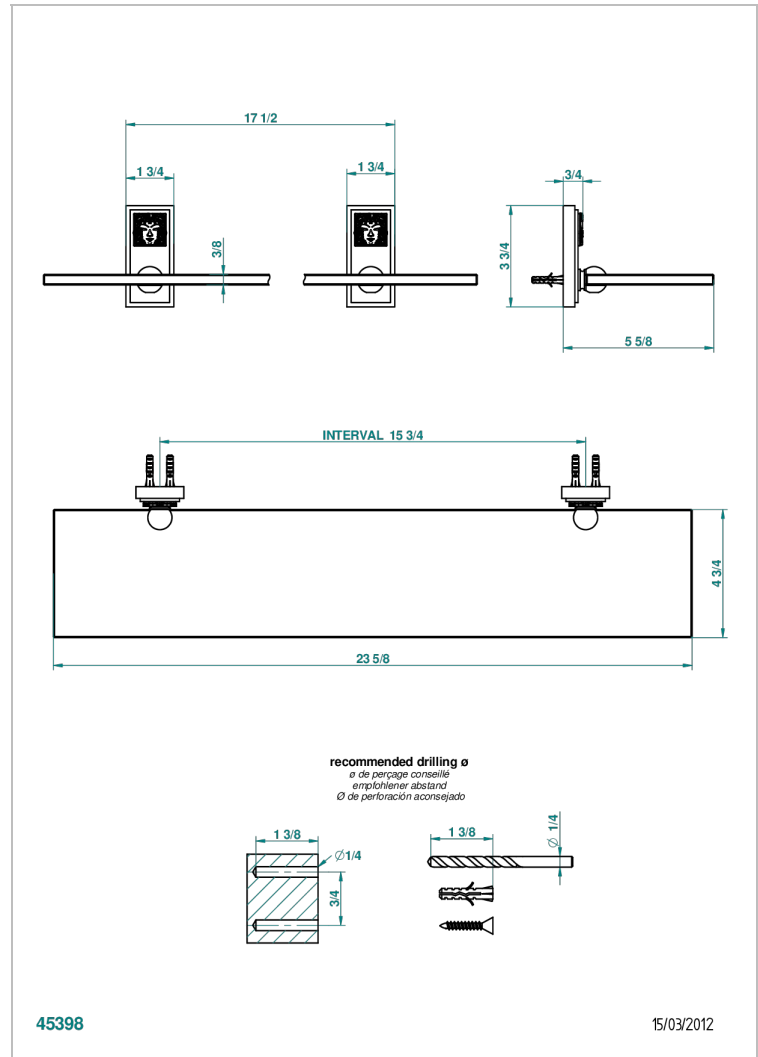

MASQUE DE FEMME SOLAIRE

A2S-564

Repisa con soportes

THG[®]
PARIS

CARACTERÍSTICAS

- Masque de Femme Solaire
- Repisa con soportes

ACABADOS DISPONIBLES

Cerámica negra mate - D30
Cromo - A02
Cromo / dorado - G02
Cromo mate - C02
Dorado - F01
Dorado mate - F07