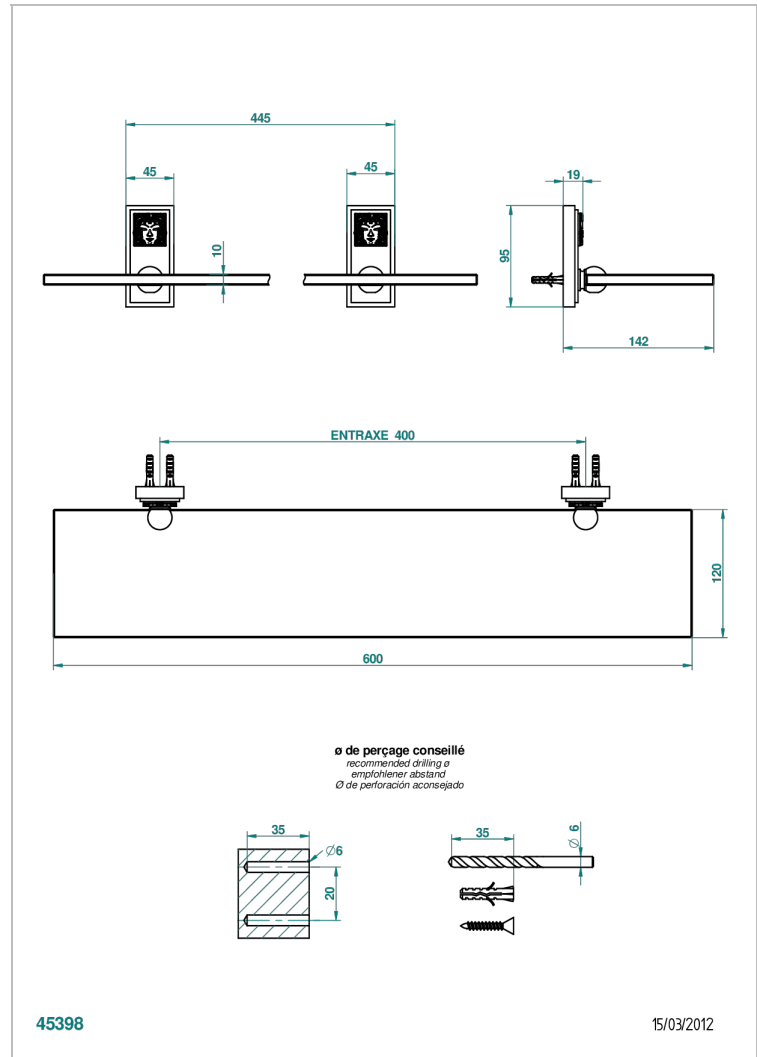

# MASQUE DE FEMME SOLAIRE

A2S-564

Repisa con soportes

THG<sup>®</sup>  
PARIS

45398

15/03/2012

## CARACTERÍSTICAS

- Masque de Femme Solaire
- Repisa con soportes