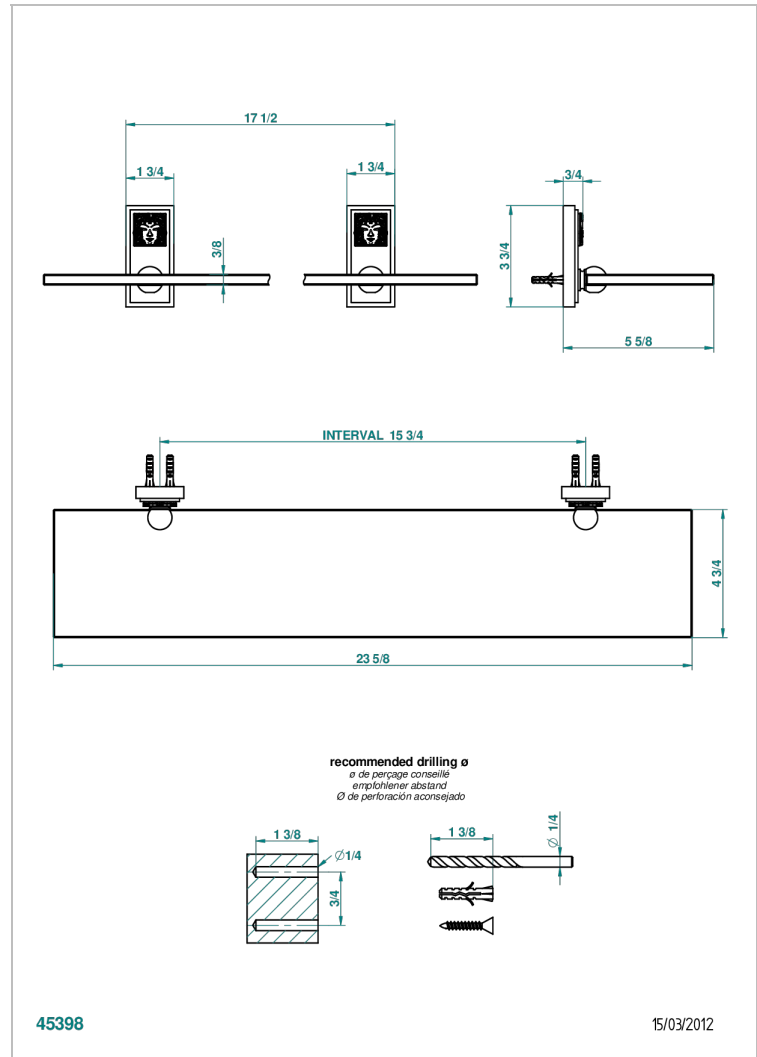

# MASQUE DE FEMME SOLAIRE

A2S-564

Repisa con soportes

THG<sup>®</sup>  
PARIS

## CARACTERÍSTICAS

- Masque de Femme Solaire
- Repisa con soportes