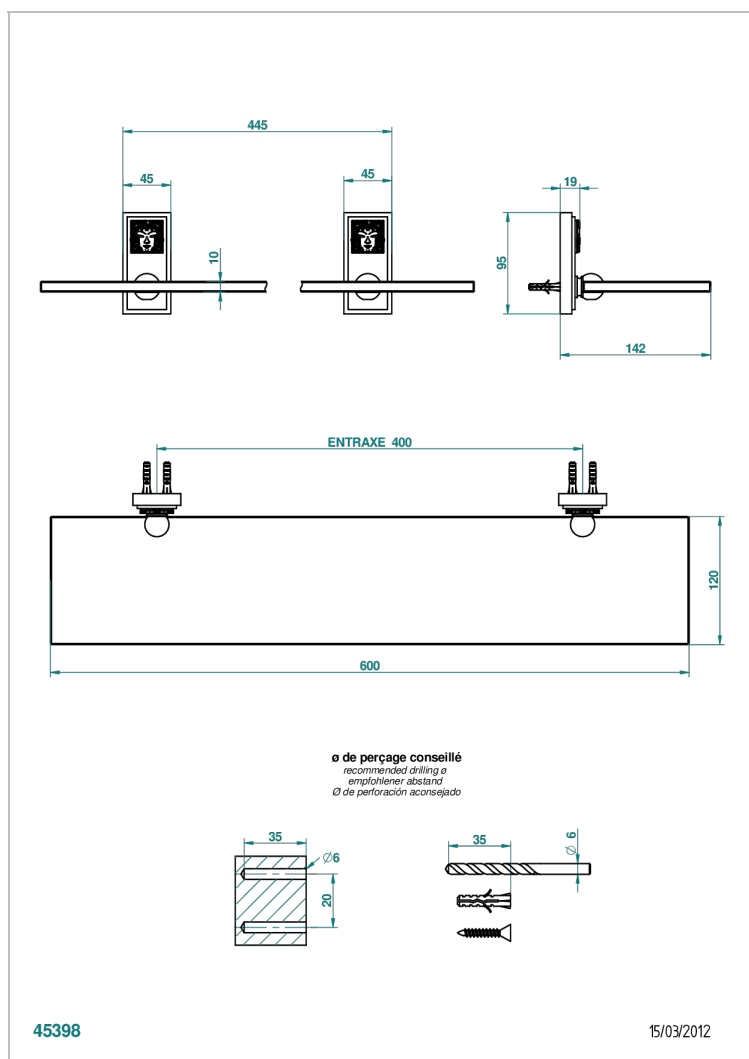

# MASQUE DE FEMME LUNAIRE

A2R-564

Repisa con soportes

THG<sup>®</sup>  
PARIS

45398

15/03/2012

## CARACTERÍSTICAS

- Masque de Femme Lunaire
- Repisa con soportes