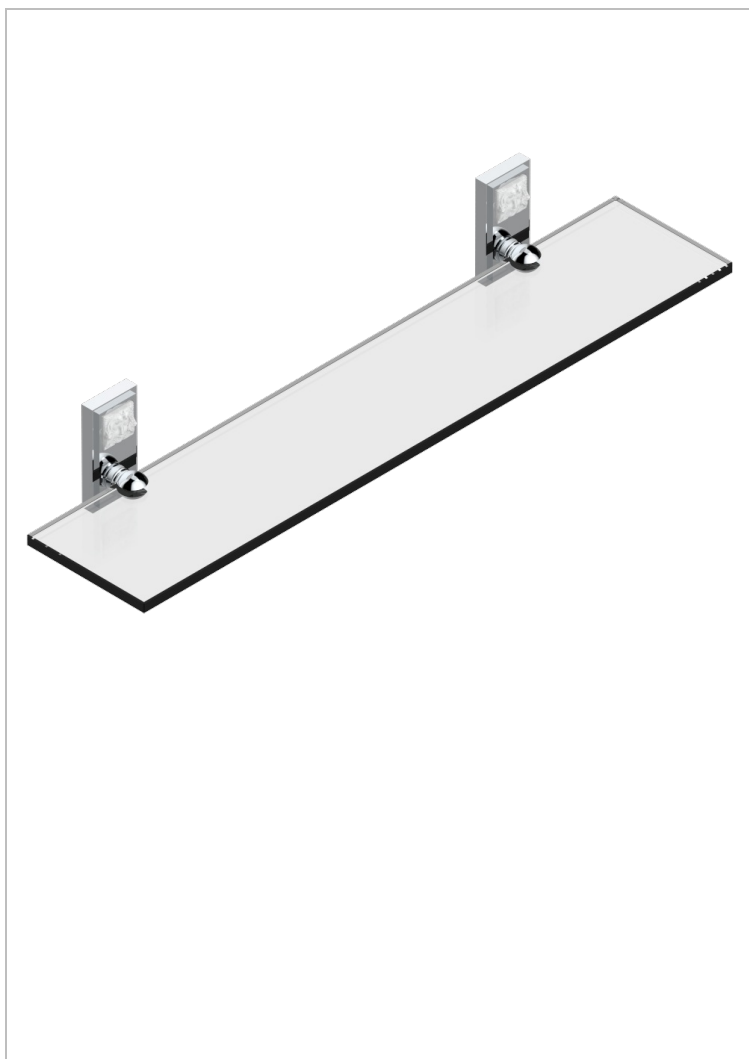

# MASQUE DE FEMME LUNAIRE

A2R-564

Repisa con soportes

THG<sup>®</sup>  
PARIS

45398

15/03/2012

## CARACTERÍSTICAS

- Masque de Femme Lunaire
- Repisa con soportes

## ACABADOS DISPONIBLES

Cerámica negra mate - D30  
Cromo - A02  
Cromo / dorado - G02  
Cromo mate - C02  
Dorado - F01  
Dorado mate - F07

Dorado pálido - F30  
Dorado pálido mate (sin barniz) - F31  
Níquel - B01  
Níquel mate - C01