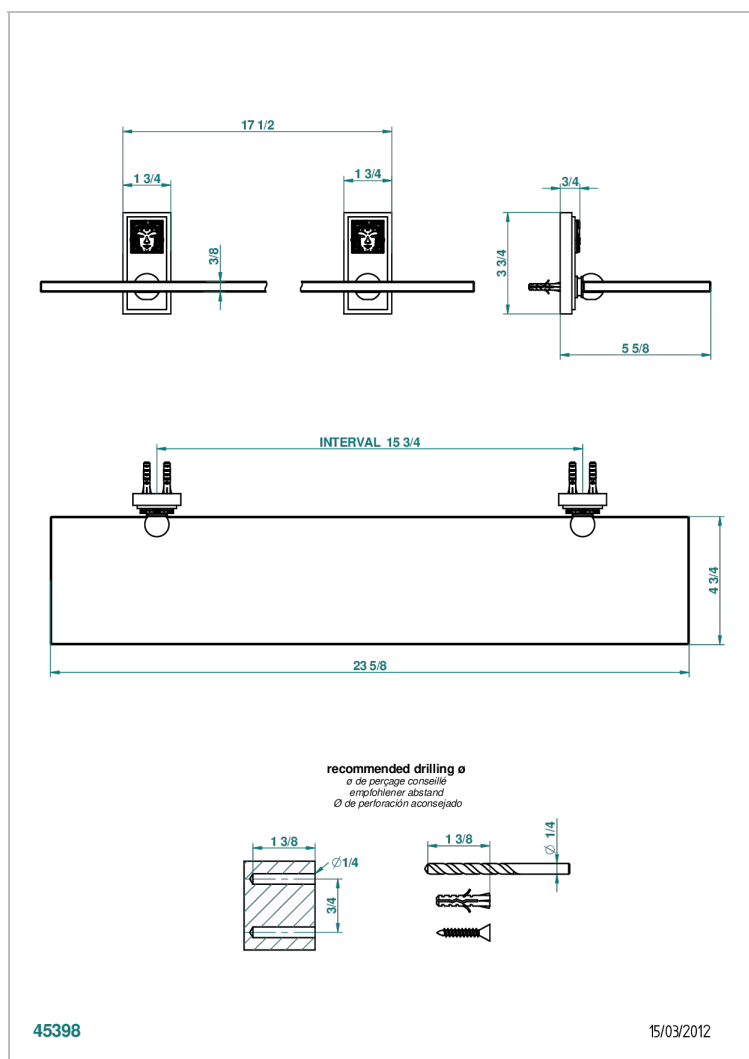

MASQUE DE FEMME LUNAIRE

A2R-564

Repisa con soportes

THG[®]
PARIS

CARACTERÍSTICAS

- Masque de Femme Lunaire
- Repisa con soportes

ACABADOS DISPONIBLES

Cerámica negra mate - D30
Cromo - A02
Cromo / dorado - G02
Cromo mate - C02
Dorado - F01
Dorado mate - F07