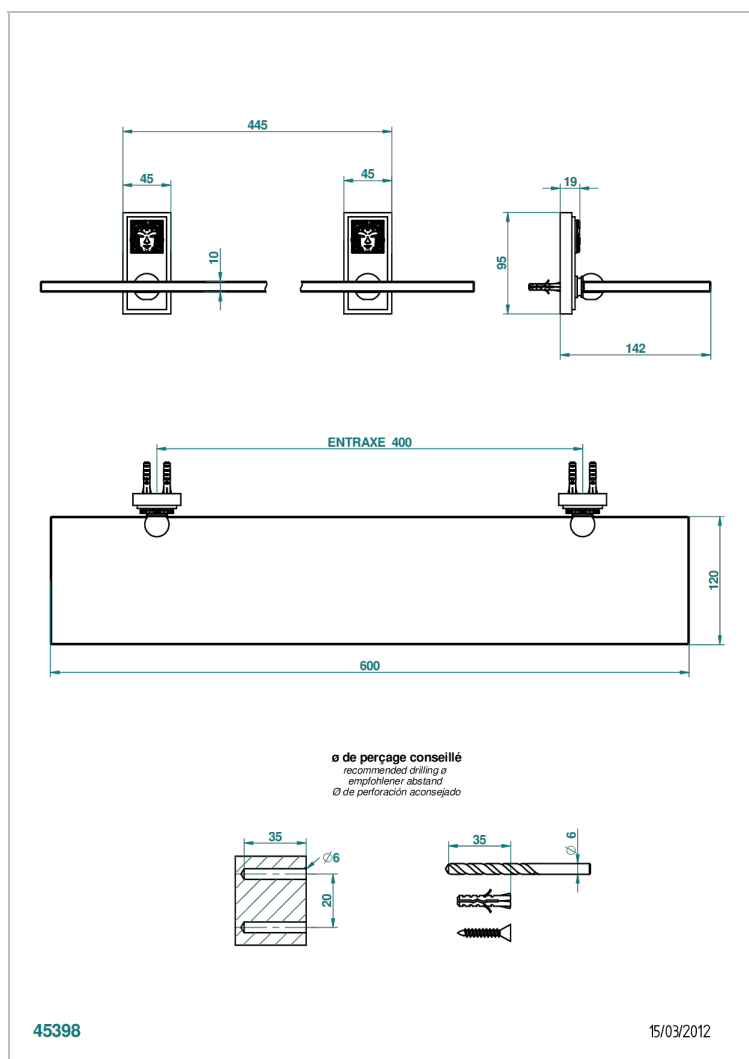

MASQUE DE FEMME LUNAIRE

A2R-564

Repisa con soportes

THG[®]
PARIS

45398

15/03/2012

CARACTERÍSTICAS

- Masque de Femme Lunaire
- Repisa con soportes