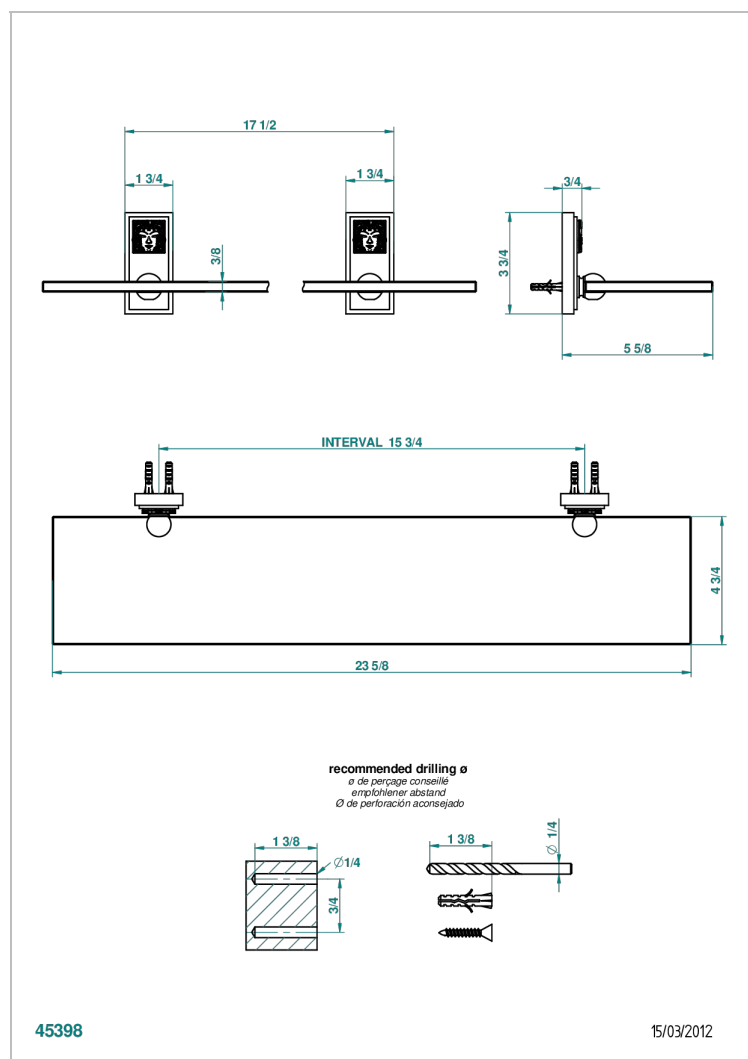

MASQUE DE FEMME LUNAIRE

A2R-564

Repisa con soportes

THG[®]
PARIS

45398

15/03/2012

CARACTERÍSTICAS

- Masque de Femme Lunaire
- Repisa con soportes