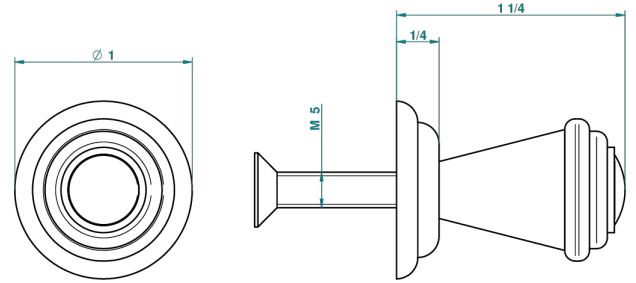

VOGUE JASPE ROUGE

A8N-26BT

Bouton petit modèle

THG[®]
PARIS

45397

05/09/2012

CARACTÉRISTIQUES

- Vogue Jaspe rouge
- Bouton petit modèle