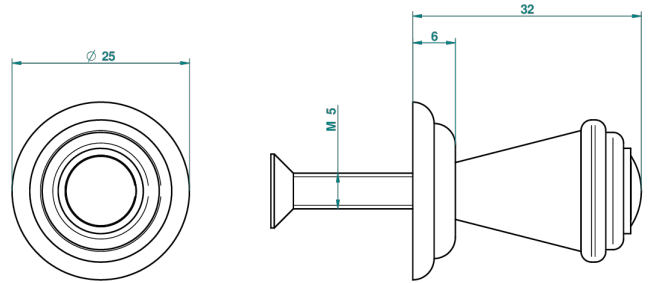

# VOGUE JASPE ROUGE

A8N-26BT

Bouton petit modèle

THG<sup>®</sup>  
PARIS

45397

05/09/2012

## CARACTÉRISTIQUES

- Vogue Jaspe rouge
- Bouton petit modèle