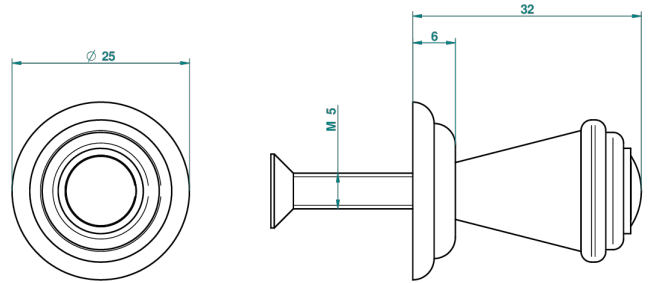

# VOGUE, JASPIS ROT

A8N-26BT

Kleiner Knopf

THG<sup>®</sup>  
PARIS

45397

05/09/2012