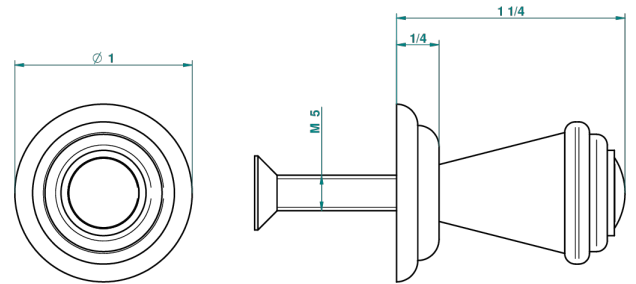

# VOGUE, JASPIS ROT

A8N-26BT

Kleiner Knopf

THG<sup>®</sup>  
PARIS

45397

05/09/2012