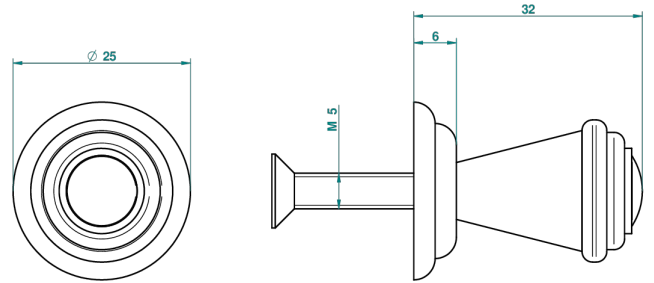

# VOGUE, JASPIS ROT

A8N-26BT

Kleiner Knopf

THG<sup>®</sup>  
PARIS

45397

05/09/2012