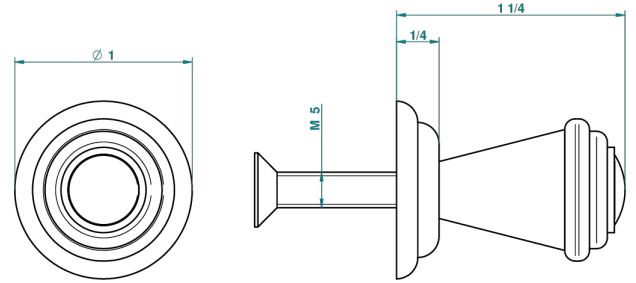

VOGUE, JASPIS ROT

A8N-26BT

Kleiner Knopf

THG[®]
PARIS

45397

05/09/2012

EIGENSCHAFTEN

- Vogue, Jaspis rot
- Kleiner Knopf