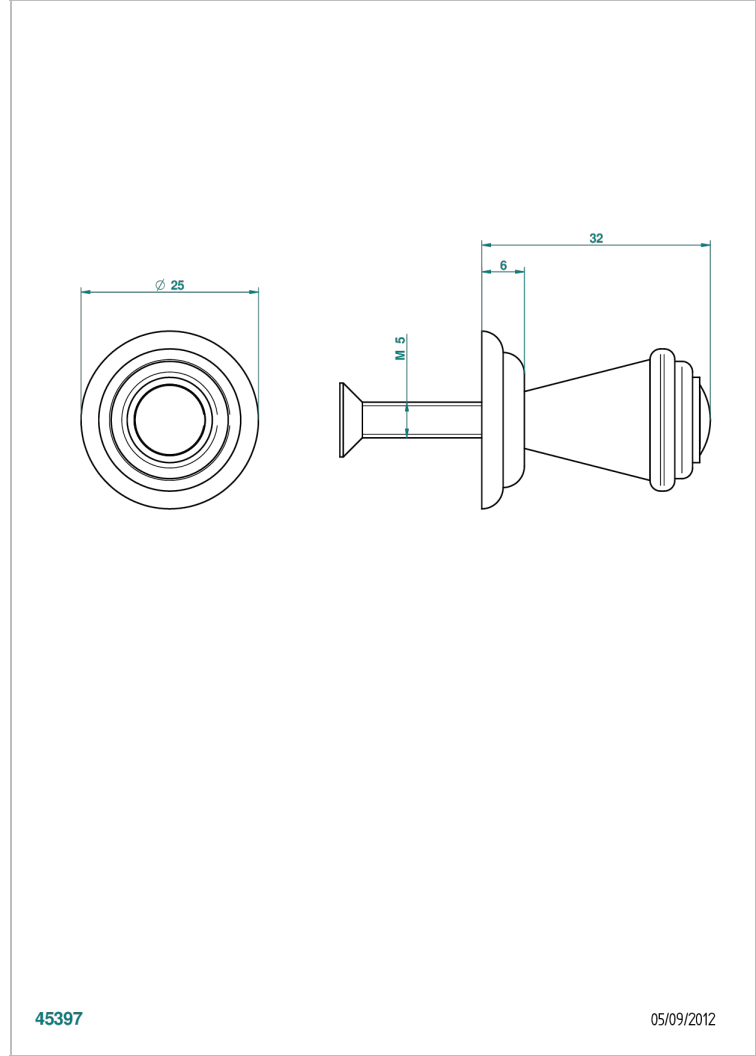

# AMBOISE RED JASPER

A1L-26BT

小号按钮

THG<sup>®</sup>  
PARIS

45397

05/09/2012

## 特色

- Amboise Red Jasper
- 小号按钮