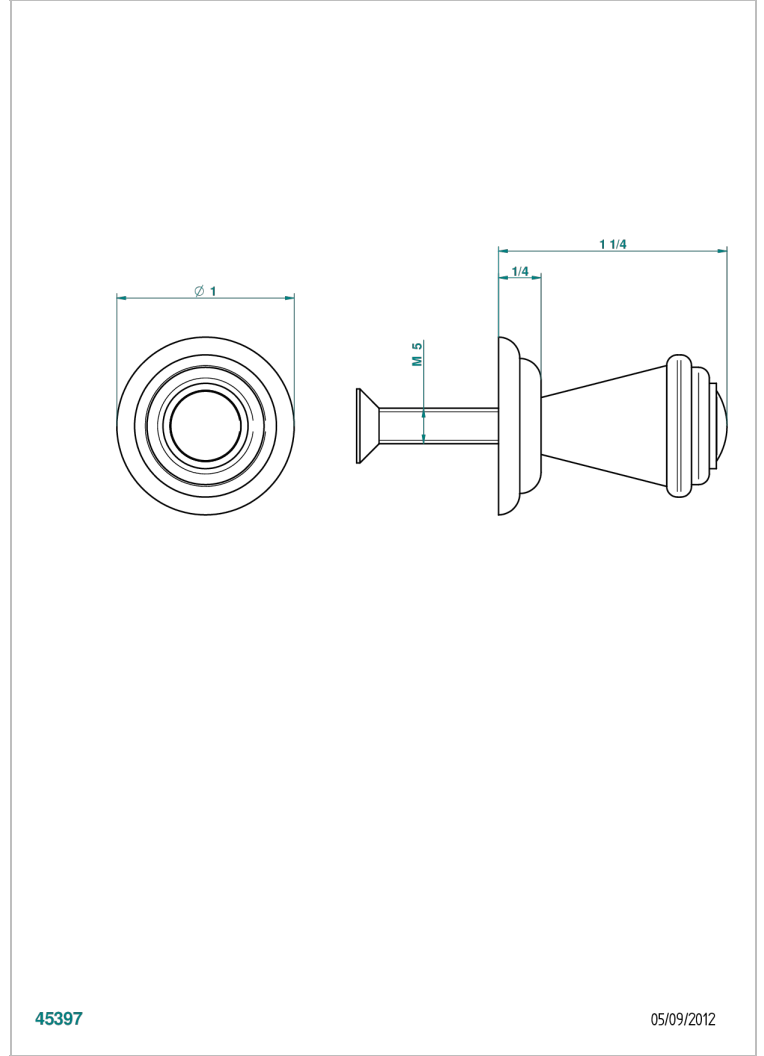

# AMBOISE RED JASPER

A1L-26BT

小号按钮

THG<sup>®</sup>  
PARIS

45397

05/09/2012

## 特色

- Amboise Red Jasper
- 小号按钮