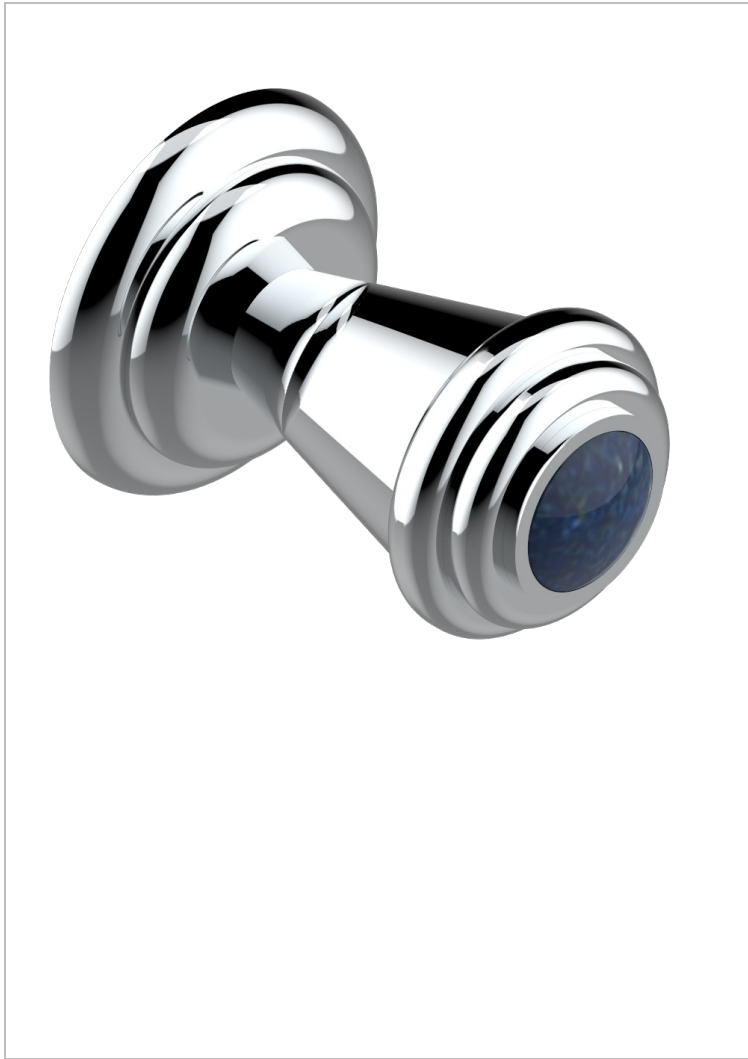

VOGUE LAPIS LAZULI

A8S-26BT

Tirador modelo pequeño

THG[®]
PARIS

45396

05/09/2012

CARACTERÍSTICAS

- Vogue Lapis Lazuli
- Tirador modelo pequeño

ACABADOS DISPONIBLES

Bronce claro - D01
Cerámica negra mate - D30
Cobre viejo mate - H07
Cromo - A02
Cromo / dorado - G02
Cromo mate - C02

Dorado - F01
Dorado mate - F07
Dorado pálido - F30
Dorado pálido mate (sin barniz) - F31
Níquel - B01
Níquel mate - C01

Níquel viejo - H28
Pvd blush - H62
Pvd blush mate - H60
Pvd color latón - H49
Pvd color latón mate - H50
Pvd color níquel - H55

Pvd color níquel mate - H56
Pvd color oro - H52
Pvd color oro mate - H53
Pvd grafito - H64
Pvd grafito mate - H65
Pvd marrón bronce - F33