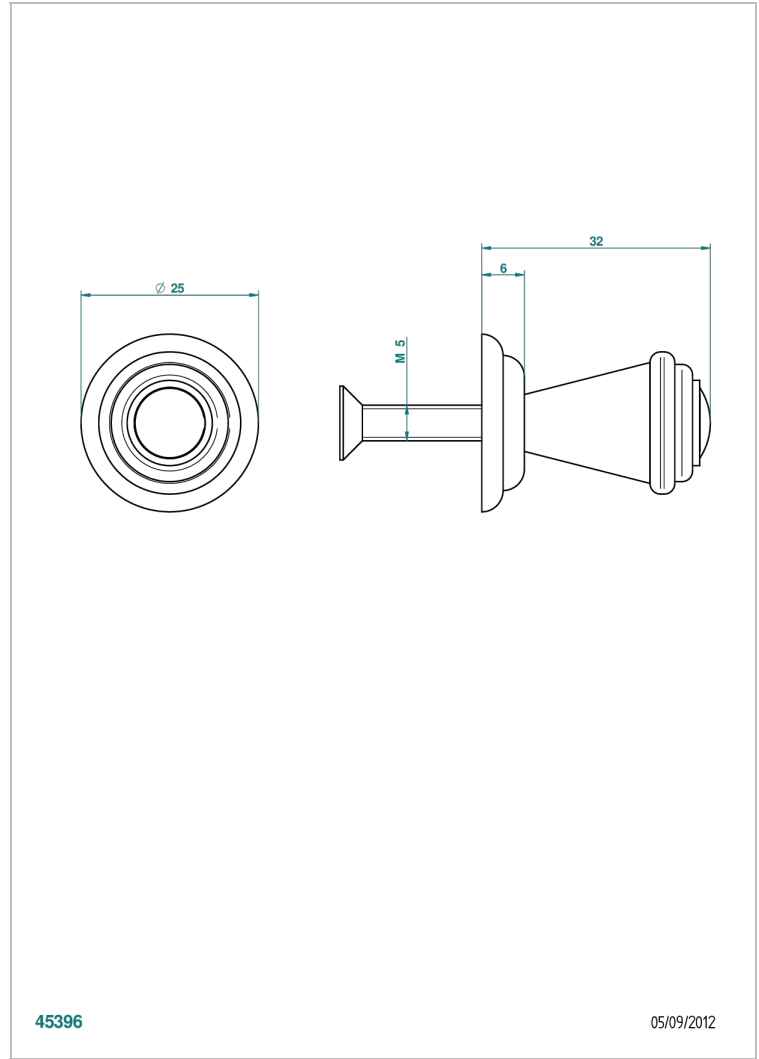

VOGUE LAPIS LAZULI

A8S-26BT

Tirador modelo pequeño

THG[®]
PARIS

45396

05/09/2012

CARACTERÍSTICAS

- Vogue Lapis Lazuli
- Tirador modelo pequeño

ACABADOS DISPONIBLES

Bronce claro - D01
Cerámica negra mate - D30
Cobre viejo mate - H07
Cromo - A02
Cromo / dorado - G02
Cromo mate - C02

Dorado - F01
Dorado mate - F07
Dorado pálido - F30
Dorado pálido mate (sin barniz) - F31
Níquel - B01
Níquel mate - C01

Níquel viejo - H28
Pvd blush - H62
Pvd blush mate - H60
Pvd color latón - H49
Pvd color latón mate - H50
Pvd color níquel - H55

Pvd color níquel mate - H56
Pvd color oro - H52
Pvd color oro mate - H53
Pvd grafito - H64
Pvd grafito mate - H65
Pvd marrón bronce - F33