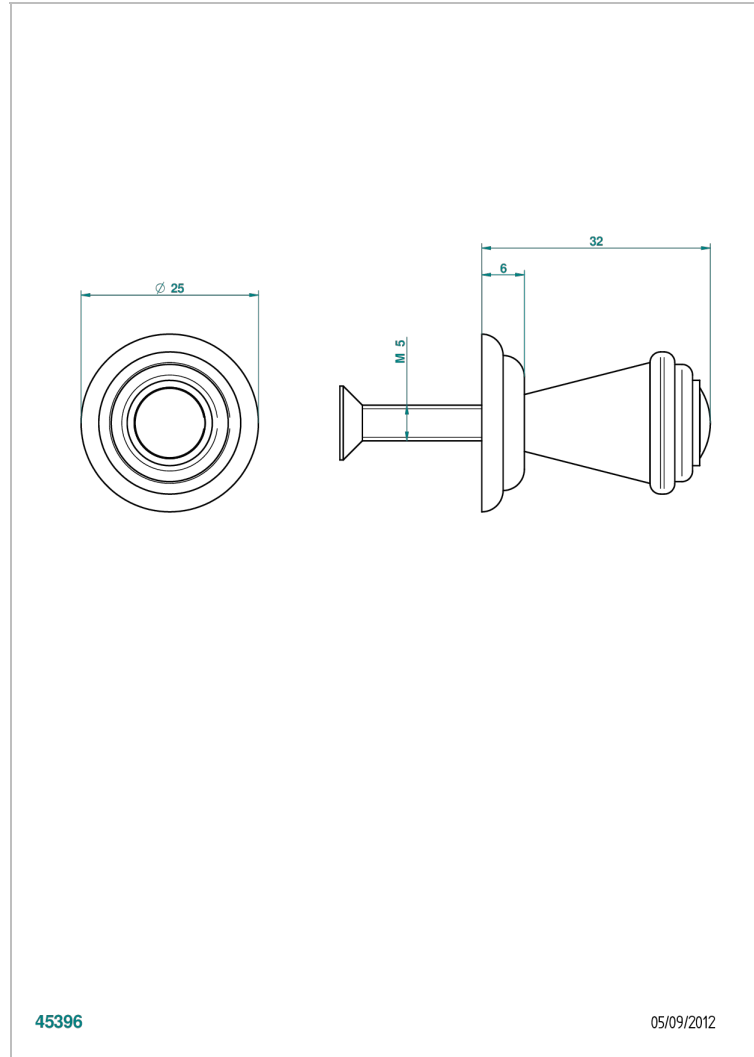

# VOGUE LAPIS LAZULI

A8S-26BT

Small size knob

THG<sup>®</sup>  
PARIS

45396

05/09/2012

## CHARACTERISTIC

- Vogue Lapis Lazuli
- Small size knob