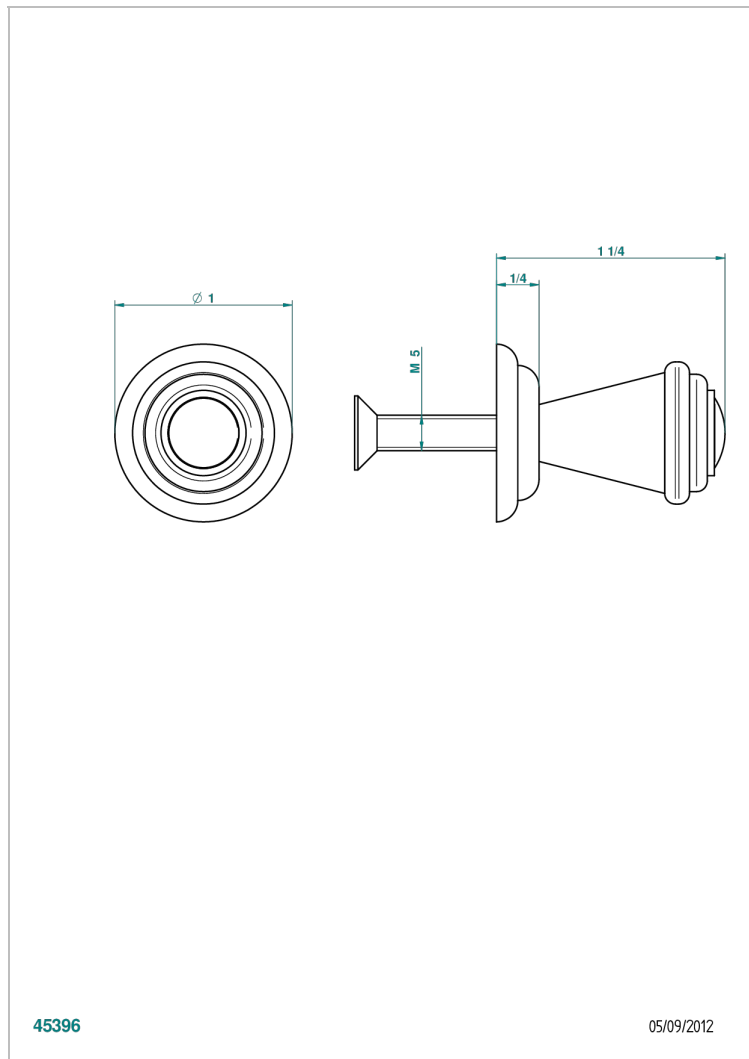

# VOGUE LAPIS LAZULI

A8S-26BT

Tirador modelo pequeño

THG<sup>®</sup>  
PARIS

45396

05/09/2012

## CARACTERÍSTICAS

- Vogue Lapis Lazuli
- Tirador modelo pequeño