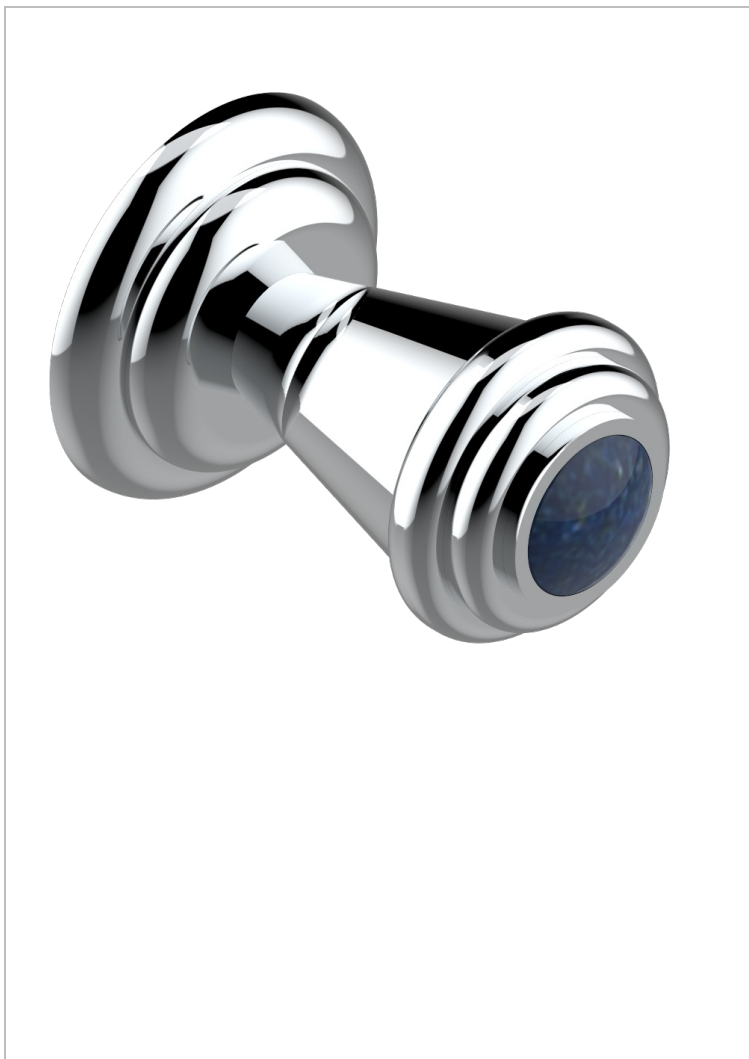

# VOGUE LAPIS LAZULI

A8S-26BT

Tirador modelo pequeño

THG<sup>®</sup>  
PARIS

45396

05/09/2012

## CARACTERÍSTICAS

- Vogue Lapis Lazuli
- Tirador modelo pequeño

## ACABADOS DISPONIBLES

Bronce claro - D01  
Cerámica negra mate - D30  
Cobre viejo mate - H07  
Cromo - A02  
Cromo / dorado - G02  
Cromo mate - C02

Dorado - F01  
Dorado mate - F07  
Dorado pálido - F30  
Dorado pálido mate (sin barniz) - F31  
Níquel - B01  
Níquel mate - C01

Níquel viejo - H28  
Pvd blush - H62  
Pvd blush mate - H60  
Pvd color latón - H49  
Pvd color latón mate - H50  
Pvd color níquel - H55

Pvd color níquel mate - H56  
Pvd color oro - H52  
Pvd color oro mate - H53  
Pvd grafito - H64  
Pvd grafito mate - H65  
Pvd marrón bronce - F33