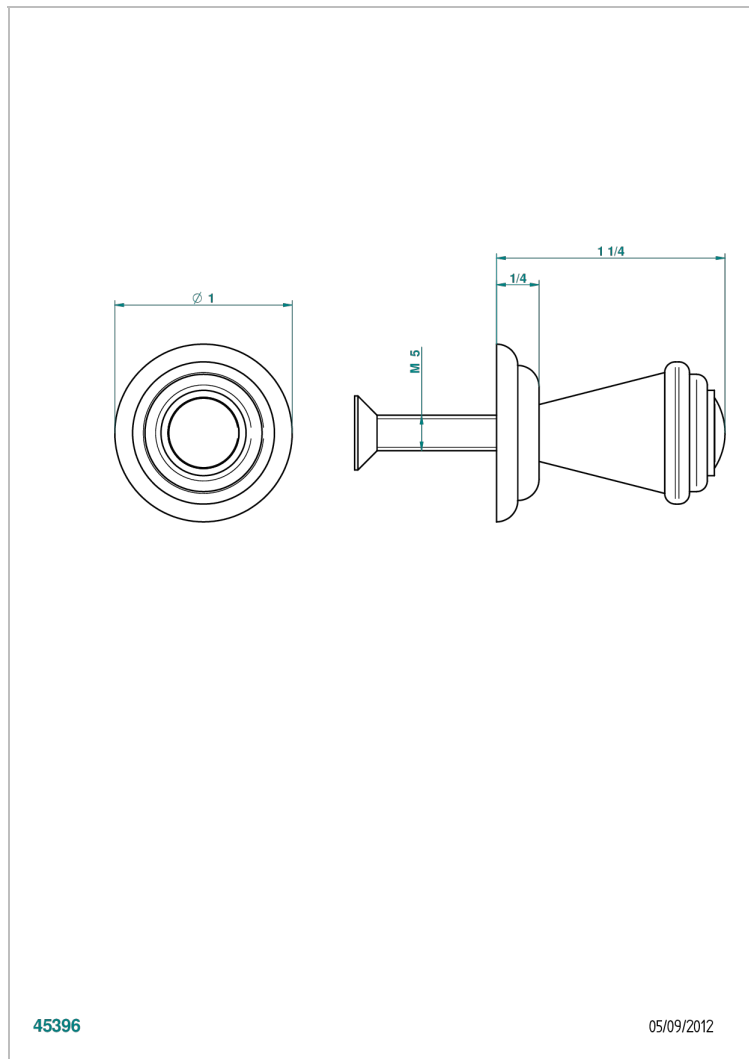

# VOGUE LAPIS LAZULI

A8S-26BT

Tirador modelo pequeño

THG<sup>®</sup>  
PARIS

## CARACTERÍSTICAS

- Vogue Lapis Lazuli
- Tirador modelo pequeño