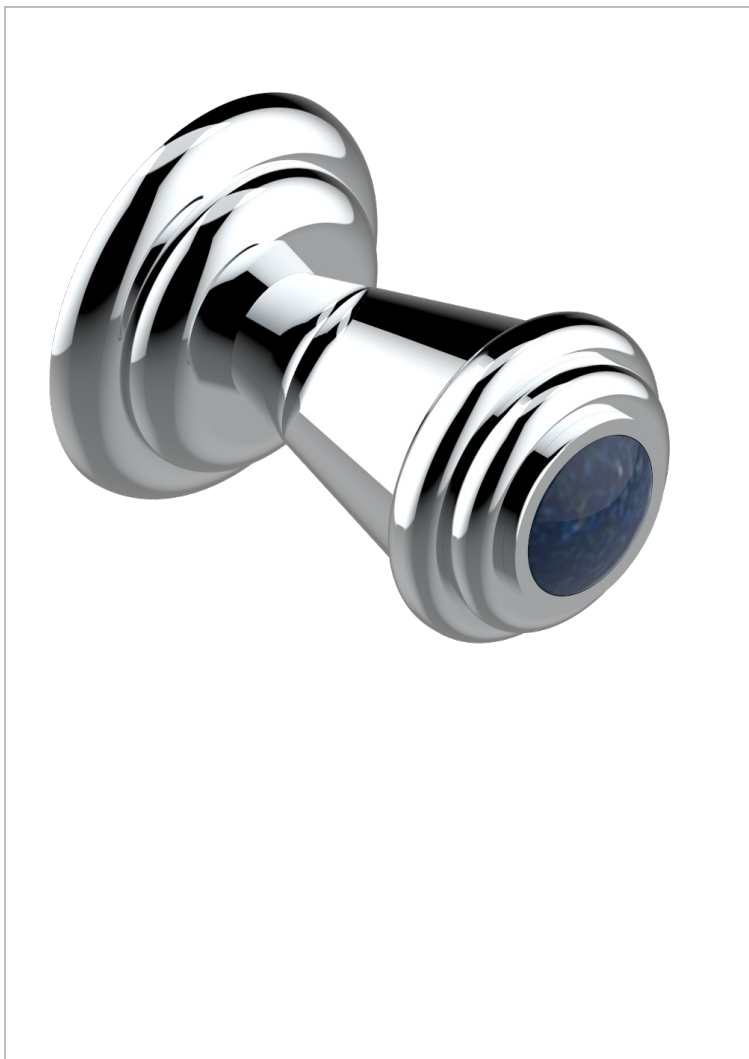

# VOGUE LAPIS LAZULI

A8S-26BT

Tirador modelo pequeño

THG<sup>®</sup>  
PARIS

## CARACTERÍSTICAS

- Vogue Lapis Lazuli
- Tirador modelo pequeño

## ACABADOS DISPONIBLES

Bronce claro - D01  
Cerámica negra mate - D30  
Cobre viejo mate - H07  
Cromo - A02  
Cromo / dorado - G02  
Cromo mate - C02

Dorado - F01  
Dorado mate - F07  
Dorado pálido - F30  
Dorado pálido mate (sin barniz) - F31  
Níquel - B01  
Níquel mate - C01

Níquel viejo - H28  
Pvd blush - H62  
Pvd blush mate - H60  
Pvd color latón - H49  
Pvd color latón mate - H50  
Pvd color níquel - H55

Pvd color níquel mate - H56  
Pvd color oro - H52  
Pvd color oro mate - H53  
Pvd grafito - H64  
Pvd grafito mate - H65  
Pvd marrón bronce - F33