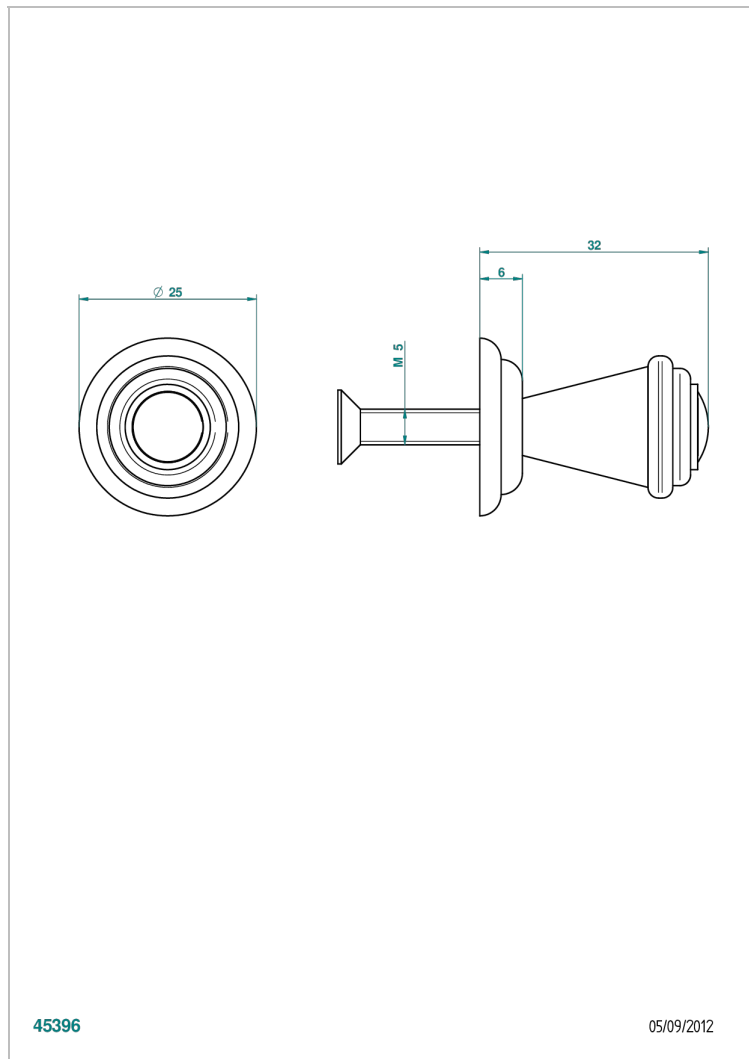

VOGUE LAPIS LAZULI

A8S-26BT

Tirador modelo pequeño

THG[®]
PARIS

45396

05/09/2012

CARACTERÍSTICAS

- Vogue Lapis Lazuli
- Tirador modelo pequeño

ACABADOS DISPONIBLES

Bronce claro - D01
Cerámica negra mate - D30
Cobre viejo mate - H07
Cromo - A02
Cromo / dorado - G02
Cromo mate - C02

Dorado - F01
Dorado mate - F07
Dorado pálido - F30
Dorado pálido mate (sin barniz) - F31
Níquel - B01
Níquel mate - C01