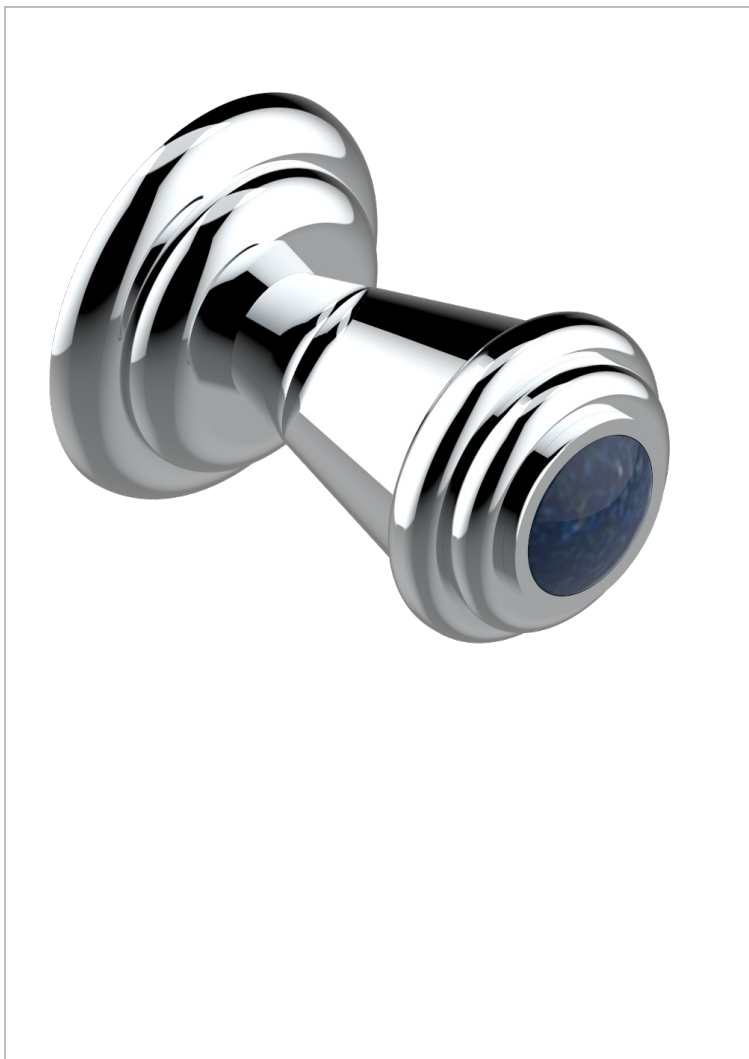

VOGUE LAPIS LAZULI

A8S-26BT

Tirador modelo pequeño

THG[®]
PARIS

45396

05/09/2012

CARACTERÍSTICAS

- Vogue Lapis Lazuli
- Tirador modelo pequeño

ACABADOS DISPONIBLES

Bronce claro - D01
Cerámica negra mate - D30
Cobre viejo mate - H07
Cromo - A02
Cromo / dorado - G02
Cromo mate - C02

Dorado - F01
Dorado mate - F07
Dorado pálido - F30
Dorado pálido mate (sin barniz) - F31
Níquel - B01
Níquel mate - C01

Níquel viejo - H28
Pvd blush - H62
Pvd blush mate - H60
Pvd color latón - H49
Pvd color latón mate - H50
Pvd color níquel - H55

Pvd color níquel mate - H56
Pvd color oro - H52
Pvd color oro mate - H53
Pvd grafito - H64
Pvd grafito mate - H65
Pvd marrón bronce - F33