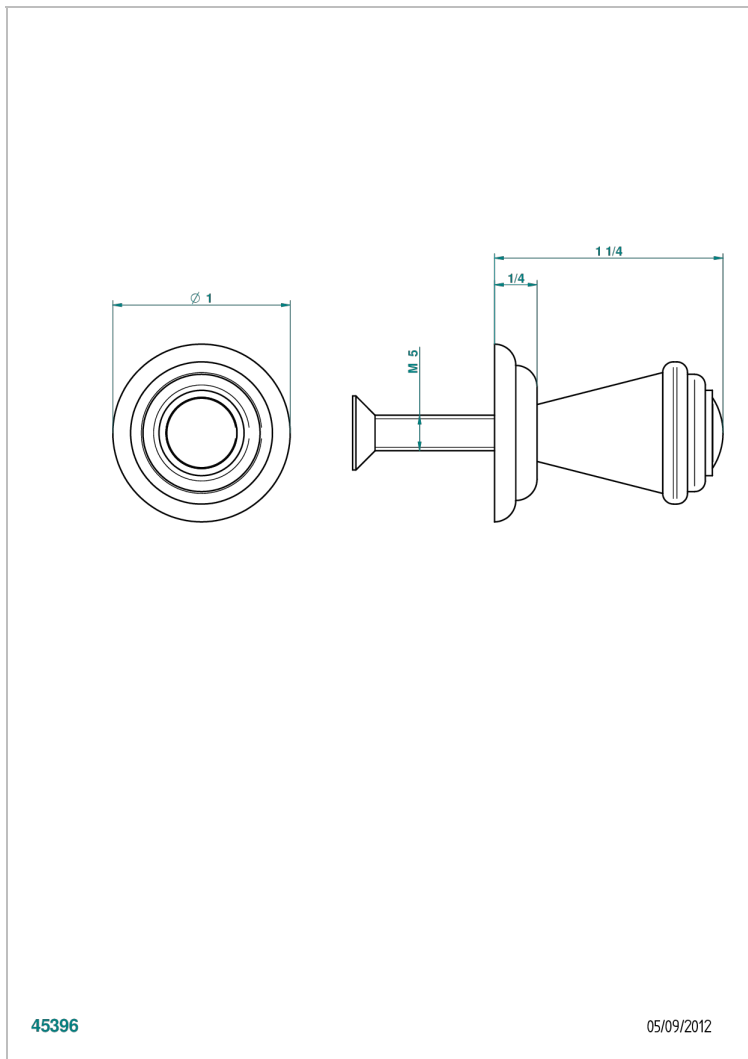

VOGUE LAPIS LAZULI

A8S-26BT

Tirador modelo pequeño

THG[®]
PARIS

45396

05/09/2012

CARACTERÍSTICAS

- Vogue Lapis Lazuli
- Tirador modelo pequeño

ACABADOS DISPONIBLES

Bronce claro - D01
Cerámica negra mate - D30
Cobre viejo mate - H07
Cromo - A02
Cromo / dorado - G02
Cromo mate - C02

Dorado - F01
Dorado mate - F07
Dorado pálido - F30
Dorado pálido mate (sin barniz) - F31
Níquel - B01
Níquel mate - C01