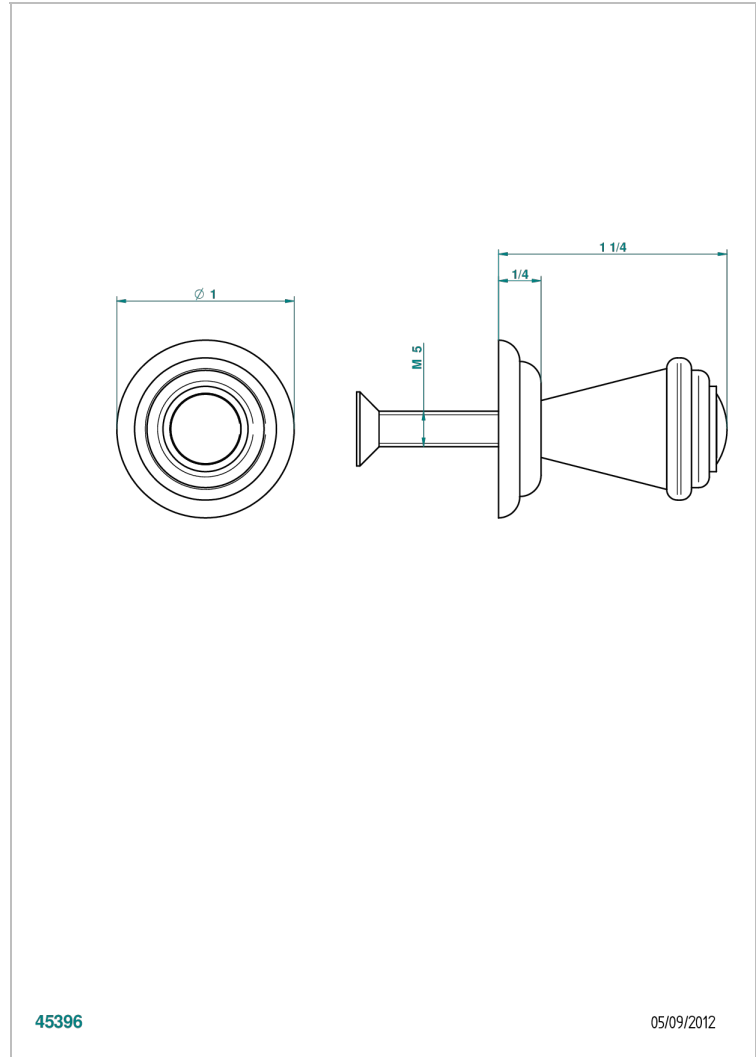

SULLY LAPIS LAZULI

A1W-26BT

小号按钮

THG[®]
PARIS

45396

05/09/2012

特色

- Sully Lapis Lazuli
- 小号按钮

可选饰面

Black ceram - D30
Blush PVD - H62
Graphite PVD - H64
Matt Umber PVD - H67
Matt blush PVD - H60
Matt graphite PVD - H65

PVD哑光棕铜 - F34
PVD哑光金 - H53
PVD哑光铜 - H50
PVD哑光镍 - H56
PVD抛光铜 - H49
PVD棕铜 - F33

PVD金色 - H52
PVD镍 - H55
Umber PVD - H66
哑光浅金 - F31
哑光金 - F07
哑光铬 - C02