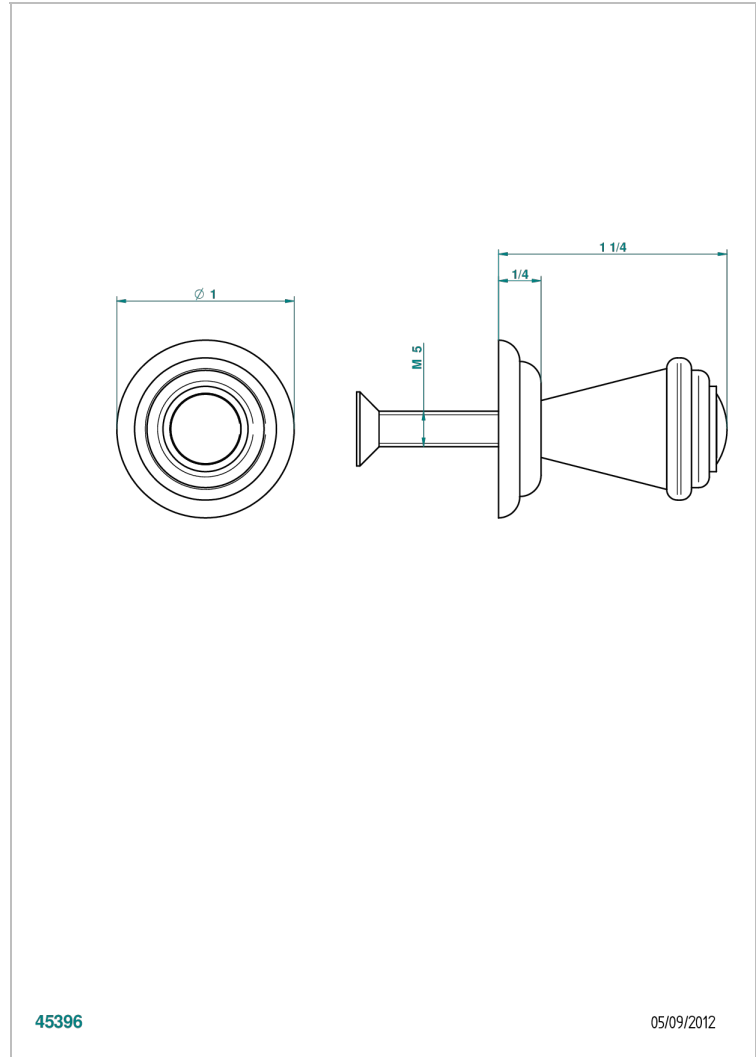

# CHEVERNY LAPIS LAZULI

A1T-26BT

Small size knob

THG<sup>®</sup>  
PARIS

45396

05/09/2012

## CHARACTERISTIC

- Cheverny Lapis Lazuli
- Small size knob