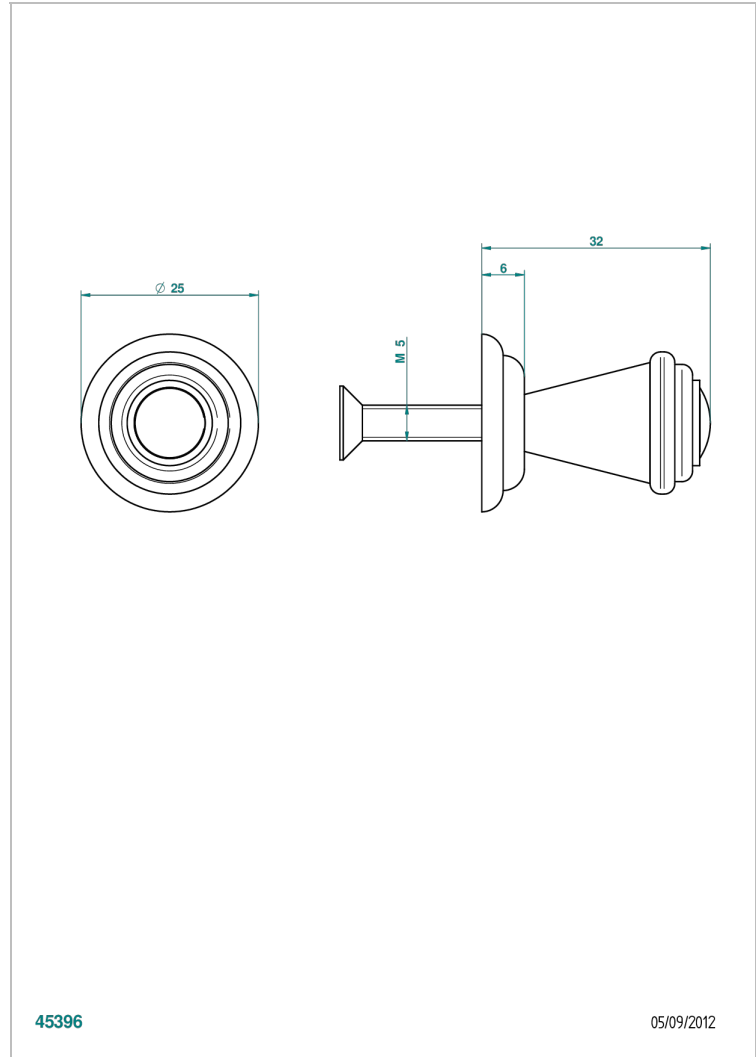

AMBOISE LAPIS LAZULI

A1K-26BT

Small size knob

45396

05/09/2012

CHARACTERISTIC

- Amboise Lapis Lazuli
- Small size knob

AVAILABLE FINITIONS