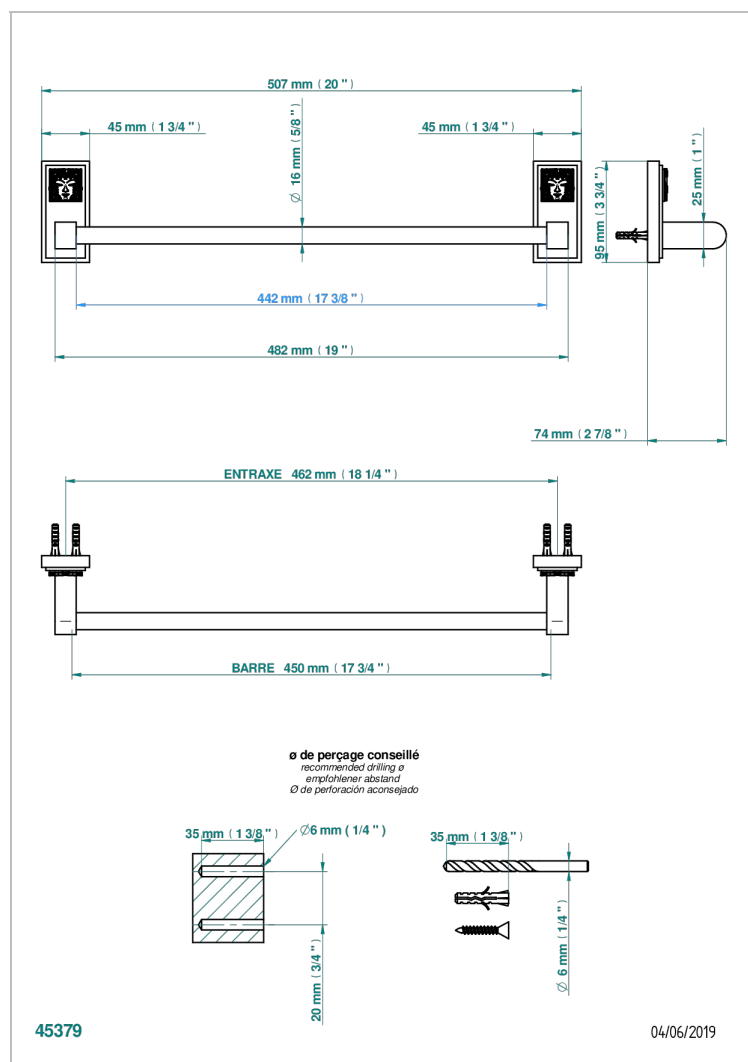

MASQUE DE FEMME METAL LISSE

A2U-514/45

Porte-serviette 1 barre fixe long. 450 mm

CARACTÉRISTIQUES

- Masque de Femme Métal lisse
- Porte-serviette 1 barre fixe long. 450 mm

FINITIONS DISPONIBLES

Chromé - A02
Chromé / doré - G02
Chromé mat - C02
Doré brillant - F01
Doré mat - F07
Nickel brillant - B01