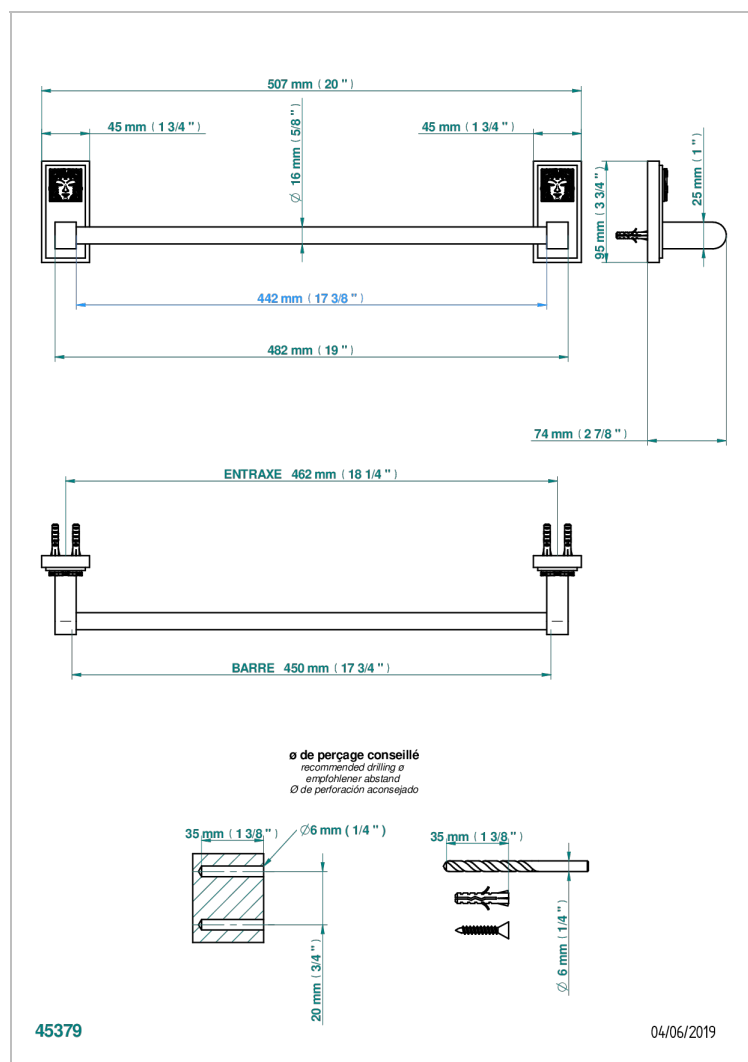

# MASQUE DE FEMME METAL LISSE

A2U-514/45

Porte-serviette 1 barre fixe long. 450 mm

## CARACTÉRISTIQUES

- Masque de Femme Métal lisse
- Porte-serviette 1 barre fixe long. 450 mm

Vieux nickel - H28