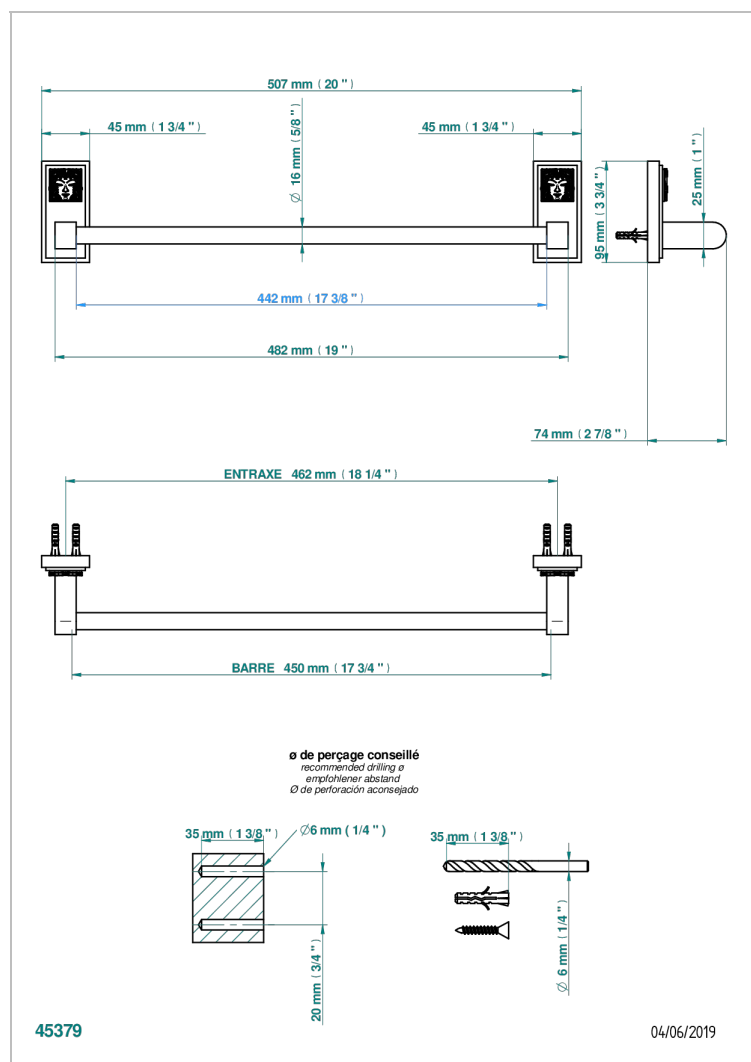

MASQUE DE FEMME, METAL LISO

A2U-514/45

Single towel rail, fixed rail, length: 450 mm

CARACTERÍSTICAS

- Masque de Femme, metal liso
- Single towel rail, fixed rail, length: 450 mm

ACABADOS DISPONIBLES

Cerámica negra mate - D30
Cromo - A02
Cromo / dorado - G02
Cromo mate - C02
Dorado - F01
Dorado mate - F07