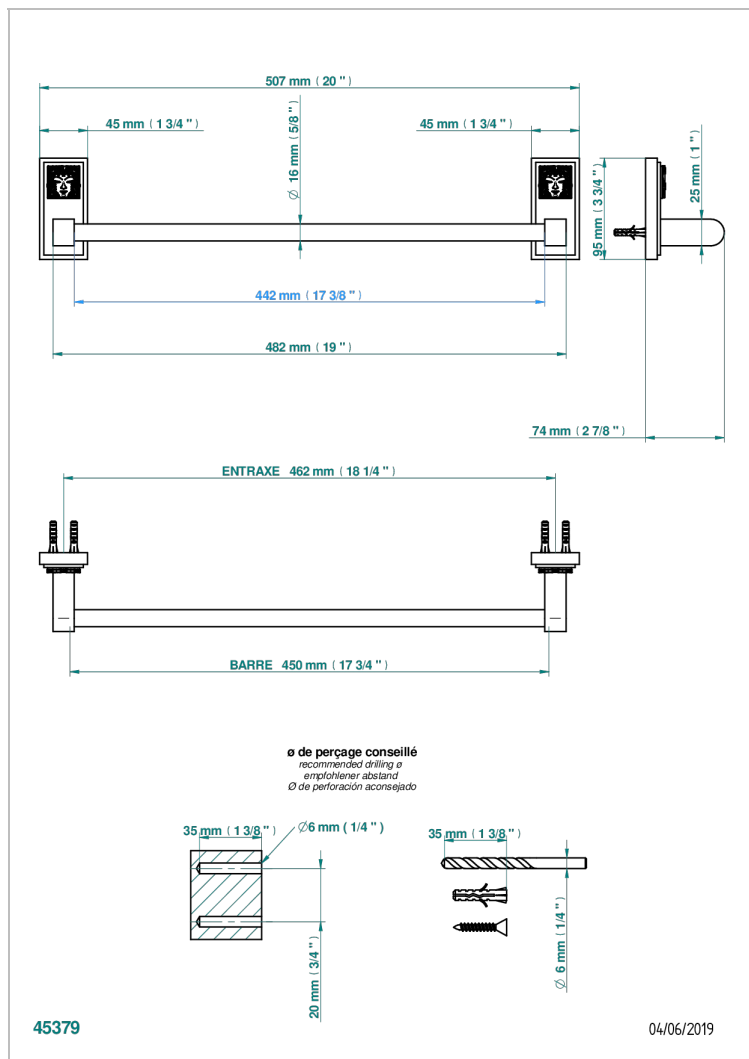

# MASQUE DE FEMME, METALL GLATT

A2U-514/45

Handtuchstange Länge 450 mm

## EIGENSCHAFTEN

- Masque de Femme, Metall glatt
- Handtuchstange Länge 450 mm