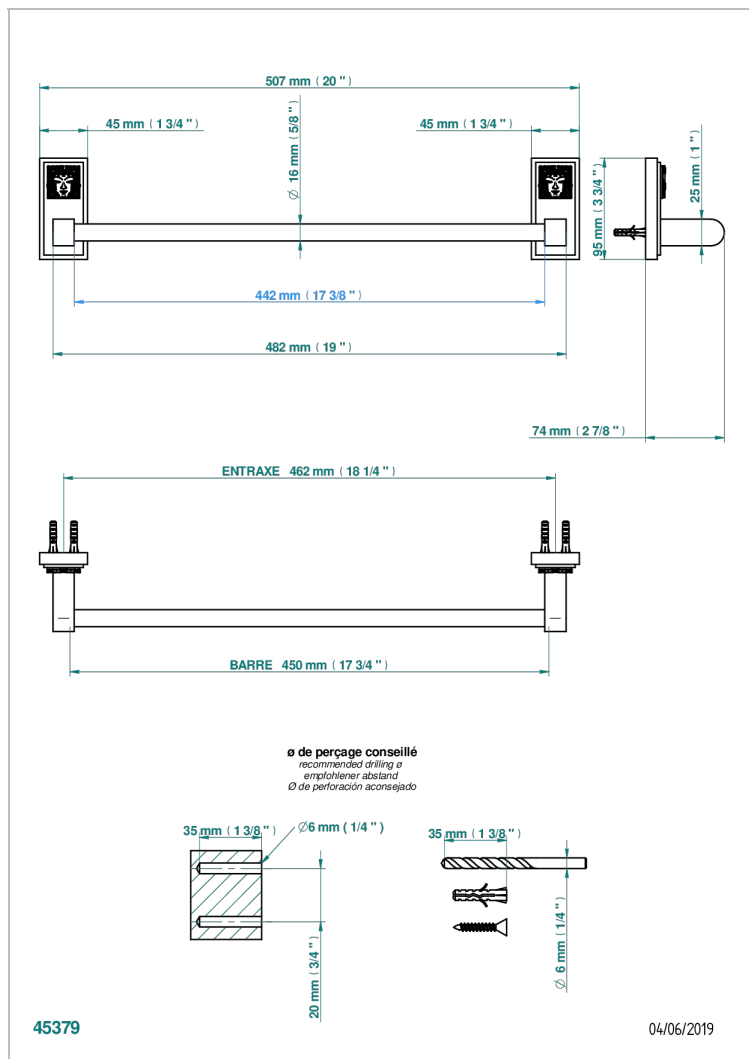

# MASQUE DE FEMME, METAL LISSE

A2U-514/45

Полотенцедержатель одинарный - фиксированная рейка 45 см

THG<sup>®</sup>  
PARIS

## ХАРАКТЕРИСТИКИ

- Masque de Femme, métal lisse
- Полотенцедержатель одинарный - фиксированная рейка 45 см